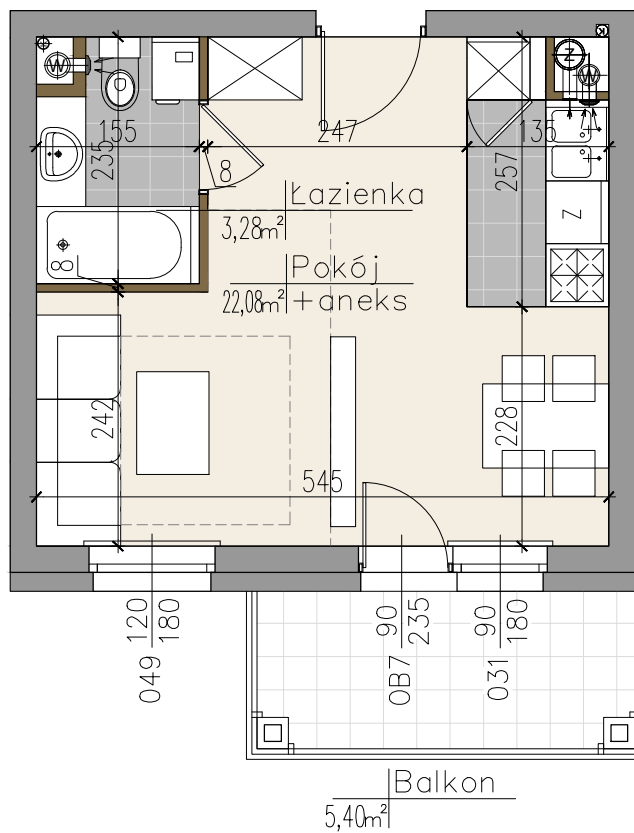

31

- POWIERZCHNIE LICZONE ZGODNIE Z NORMĄ ISO-PN-9836:1997

- WYMIARY POMIESZCZEŃ NIE UWZGLĘDNIAJĄ GRUBOŚCI TYNKÓW

Biurow Sprzedaży Białystok

Białystok, ul. Piękna 3

tel.: 85 747 30 30

e-mail: bialystok@yp.com.pl

Dział Sprzedaży
pracuje w godzinach:
pon. - pt.: 8.00 - 17.00
sob.: 9.00 - 14.00

ARTYLERYJSKA

NR MIESZKANIA: M31

POWIERZCHNIA: 25,36m²

PIĘTRO: IV P

LICZBA POKOI: 1P+AK

Uj. Artyleryjska