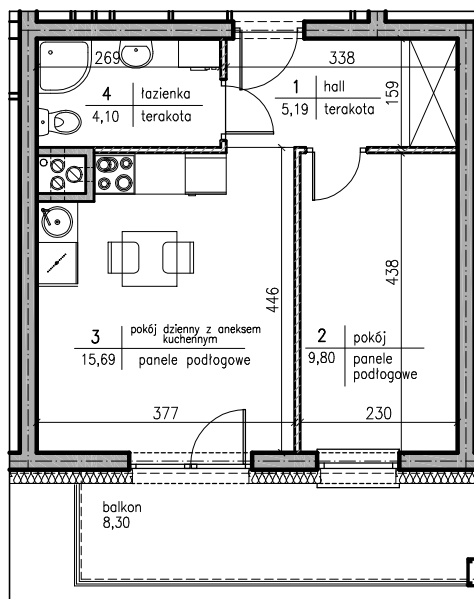

BIURO SPRZEDAŻY
15-282 BIAŁYSTOK
ul. Piękna 3
tel. (85) 747-30-30

DEVELOPER MIESZKAŃ
www.yp.com.pl

DOLINA CISÓW ETAP IX

BUDYNEK B2

B
KLATKA

1
PIĘTRO

17
NR MIESZKANIA

2
ILOŚĆ POKOI

34,78m²
POWIERZCHNIA

LEGENDA

	ŚCIANY KONSTRUKCYJNE
	ŚCIANY DZIAŁOWE

17

0 1 2 3 4 5 m