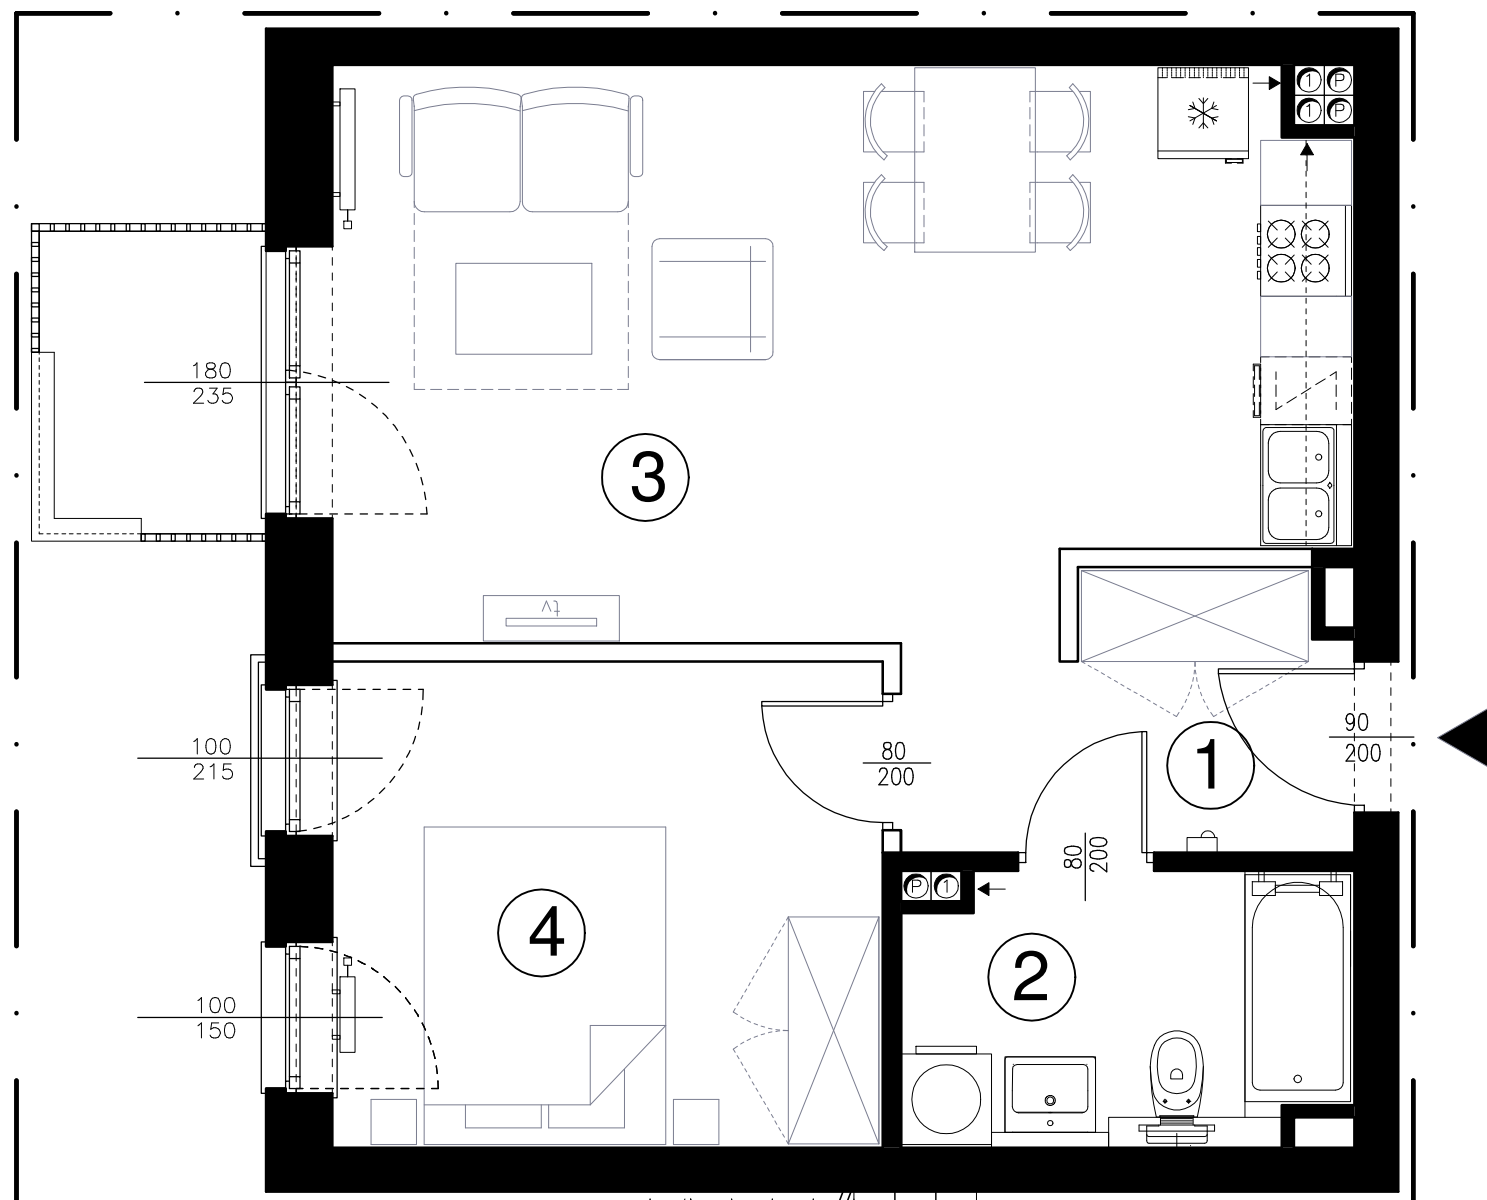

# Mieszkanie C 2.3

## PIĘTRO 1

0 1 2 3 4 5m

1	przedpokój	5,13 m <sup>2</sup>
2	łazienka	5,42 m <sup>2</sup>
3	salon z aneksem	24,89 m <sup>2</sup>
4	pokój	12,23 m <sup>2</sup>

Pow. użytkowa (PN ISO 9836)