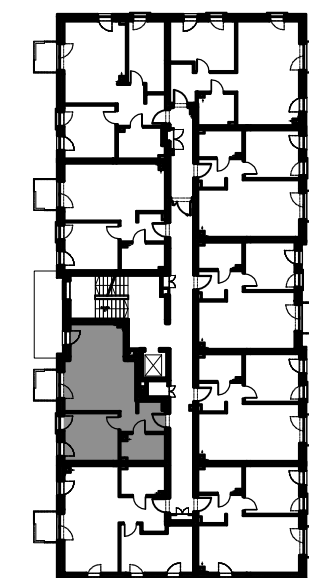

tel.: 22 436 84 30 warszawa@yp.com.pl

Mieszkanie C 2.4

PIĘTRO 1

1	przedpokój	5,46 m ²
2	łazienka	5,23m ²
3	salon z aneksem	25,57 m ²
4	pokój	12,12 m ²

Pow. użytkowa (PN ISO 9836)

48,38 m²

ŚCIANY STAŁE
ŚCIANY Z MOŻLIWOŚCIĄ MODYFIKACJI (ARANŻACJI)
WEJŚCIE DO MIESZKANIA

Uwaga: Na etapie projektu wykonawczego i realizacji budynku mogą wystąpić korekty lokalizacji i układu ścian oraz powierzchni liczonej w stanie wykończonym.