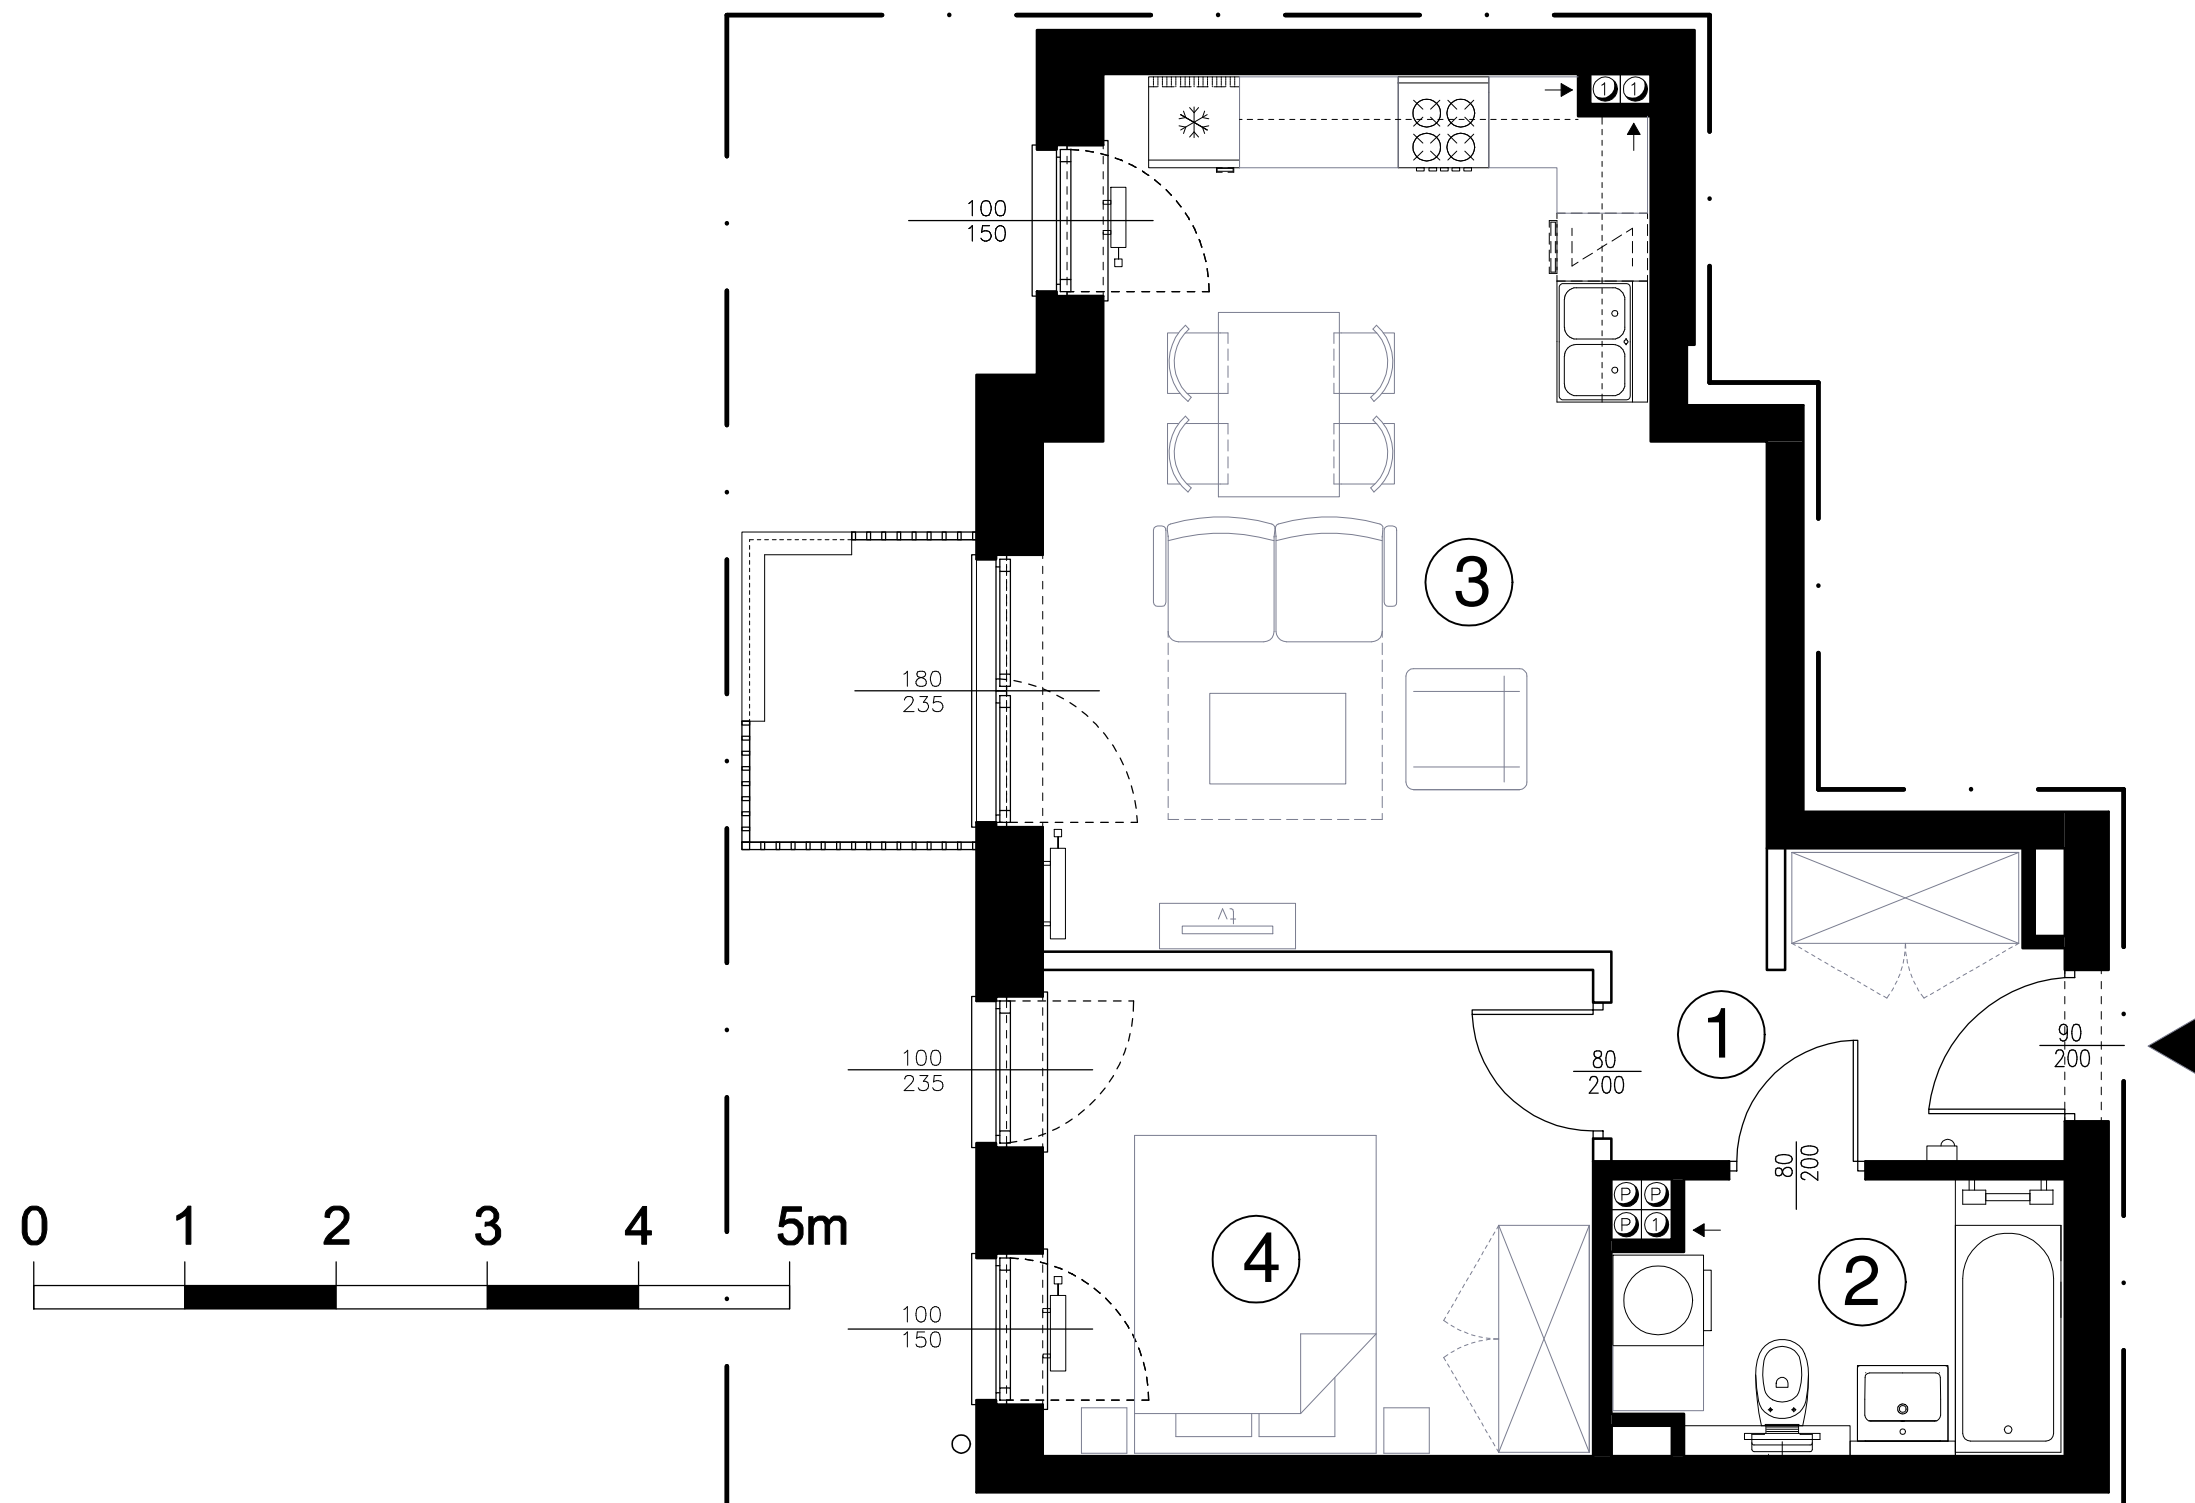

tel.: 22 436 84 30 warszawa@yp.com.pl

Mieszkanie C 2.4

PIĘTRO 1

1	przedpokój	5,46 m ²
2	łazienka	5,23m ²
3	salon z aneksem	25,57 m ²
4	pokój	12,12 m ²

Pow. użytkowa (PN ISO 9836)

48,38 m²

ŚCIANY STAŁE
ŚCIANY Z MOŻLIWOŚCIĄ MODYFIKACJI (ARANŻACJI)
WEJŚCIE DO MIESZKANIA

Uwaga: Na etapie projektu wykonawczego i realizacji budynku mogą wystąpić korekty lokalizacji i układu ścian oraz powierzchni liczonej w stanie wykończonym.