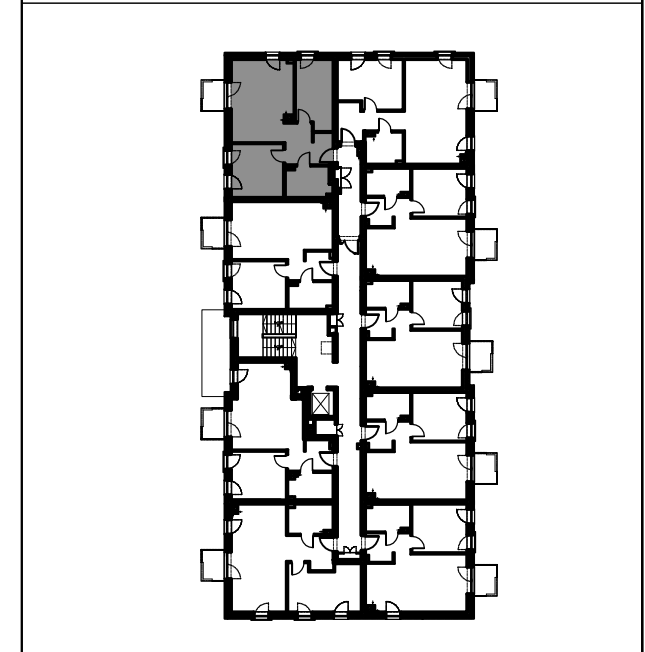

tel.: 22 436 84 30 warszawa@yip.com.pl

0 1 2 3 4 5m

Mieszkanie  
**C 3.2**

**PIĘTRO 2**

1	przedpokój	8,19 m <sup>2</sup>
2	łazienka	6,07 m <sup>2</sup>
3	salon z aneksem	21,91 m <sup>2</sup>
4	pokój	12,64 m <sup>2</sup>
5	pokój	11,60 m <sup>2</sup>