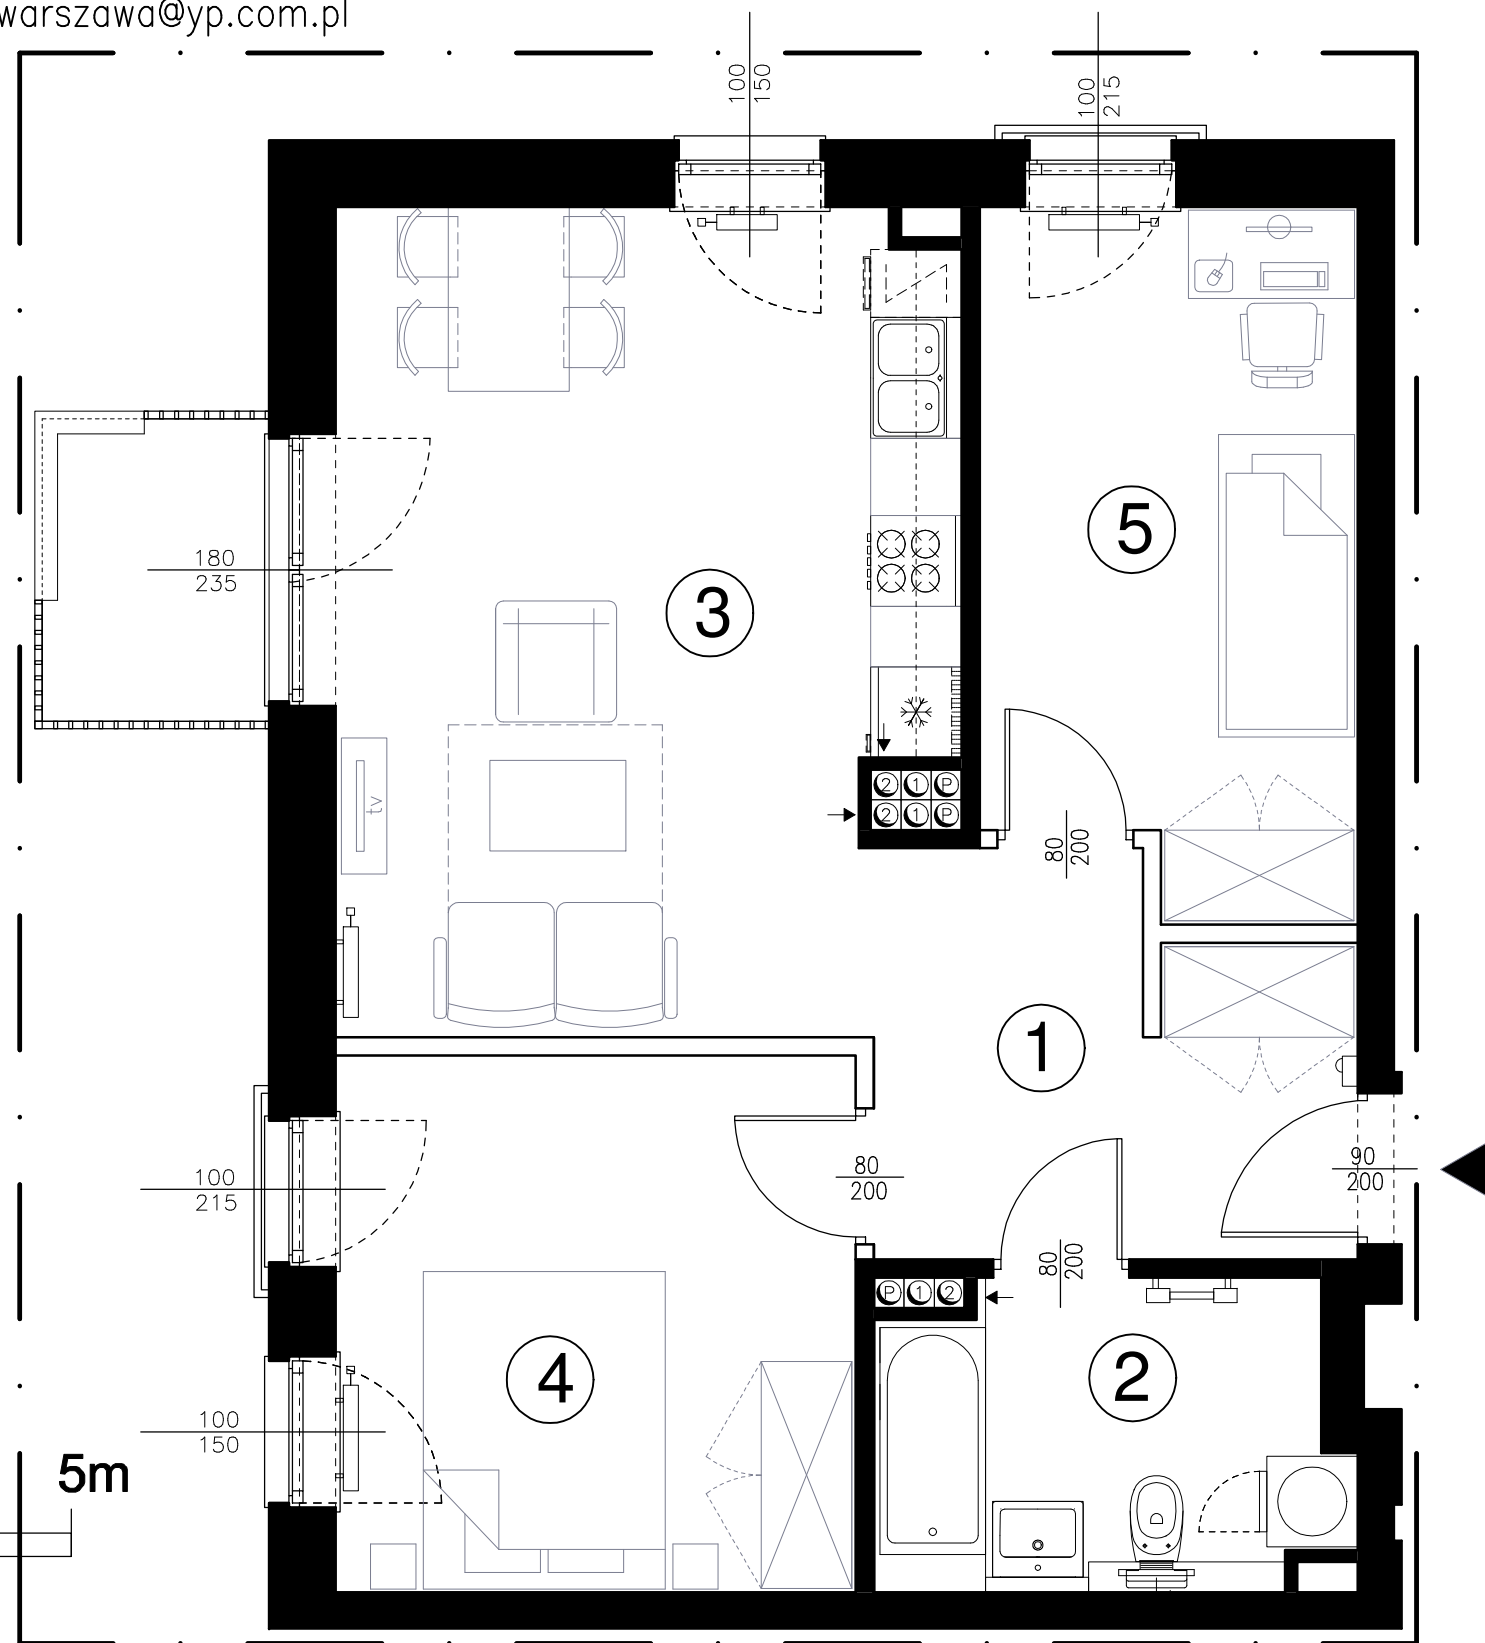

tel.: 22 436 84 30 warszawa@yip.com.pl

0 1 2 3 4 5m

Mieszkanie  
**C 3.2**

**PIĘTRO 2**

1	przedpokój	8,19 m <sup>2</sup>
2	łazienka	6,07 m <sup>2</sup>
3	salon z aneksem	21,91 m <sup>2</sup>
4	pokój	12,64 m <sup>2</sup>
5	pokój	11,60 m <sup>2</sup>

Pow. użytkowa (PN ISO 9836)

**60,41 m<sup>2</sup>**

ŚCIANY STAŁE  
ŚCIANY Z MOŻLIWOŚCIĄ MODYFIKACJI (ARANŻACJI)  
WEJŚCIE DO MIESZKANIA

Uwaga: Na etapie projektu wykonawczego i realizacji budynku mogą wystąpić korekty lokalizacji i układu ścian oraz powierzchni liczonej w stanie wykończonym.