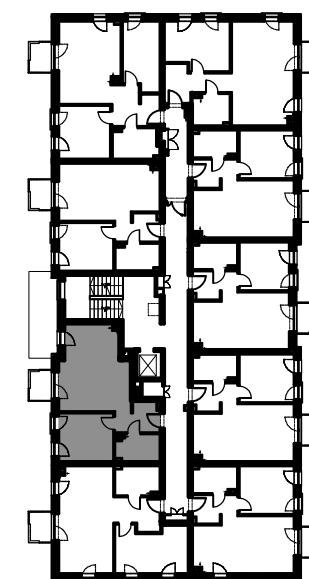

tel.: 22 436 84 30 warszawa@yip.com.pl

Mieszkanie  
**C 3.4**

**PIĘTRO 2**

1	przedpokój	5,47 m <sup>2</sup>
2	łazienka	5,17 m <sup>2</sup>
3	salon z aneksem	25,47 m <sup>2</sup>
4	pokój	12,12 m <sup>2</sup>

Pow. użytkowa (PN ISO 9836)

**48,23 m<sup>2</sup>**

ŚCIANY STAŁE  
ŚCIANY Z MOŻLIWOŚCIĄ MODYFIKACJI (ARANŻACJI)  
WEJŚCIE DO MIESZKANIA

Uwaga: Na etapie projektu wykonawczego i realizacji budynku mogą wystąpić korekty lokalizacji i układu ścian oraz powierzchni liczonej w stanie wykończonym.