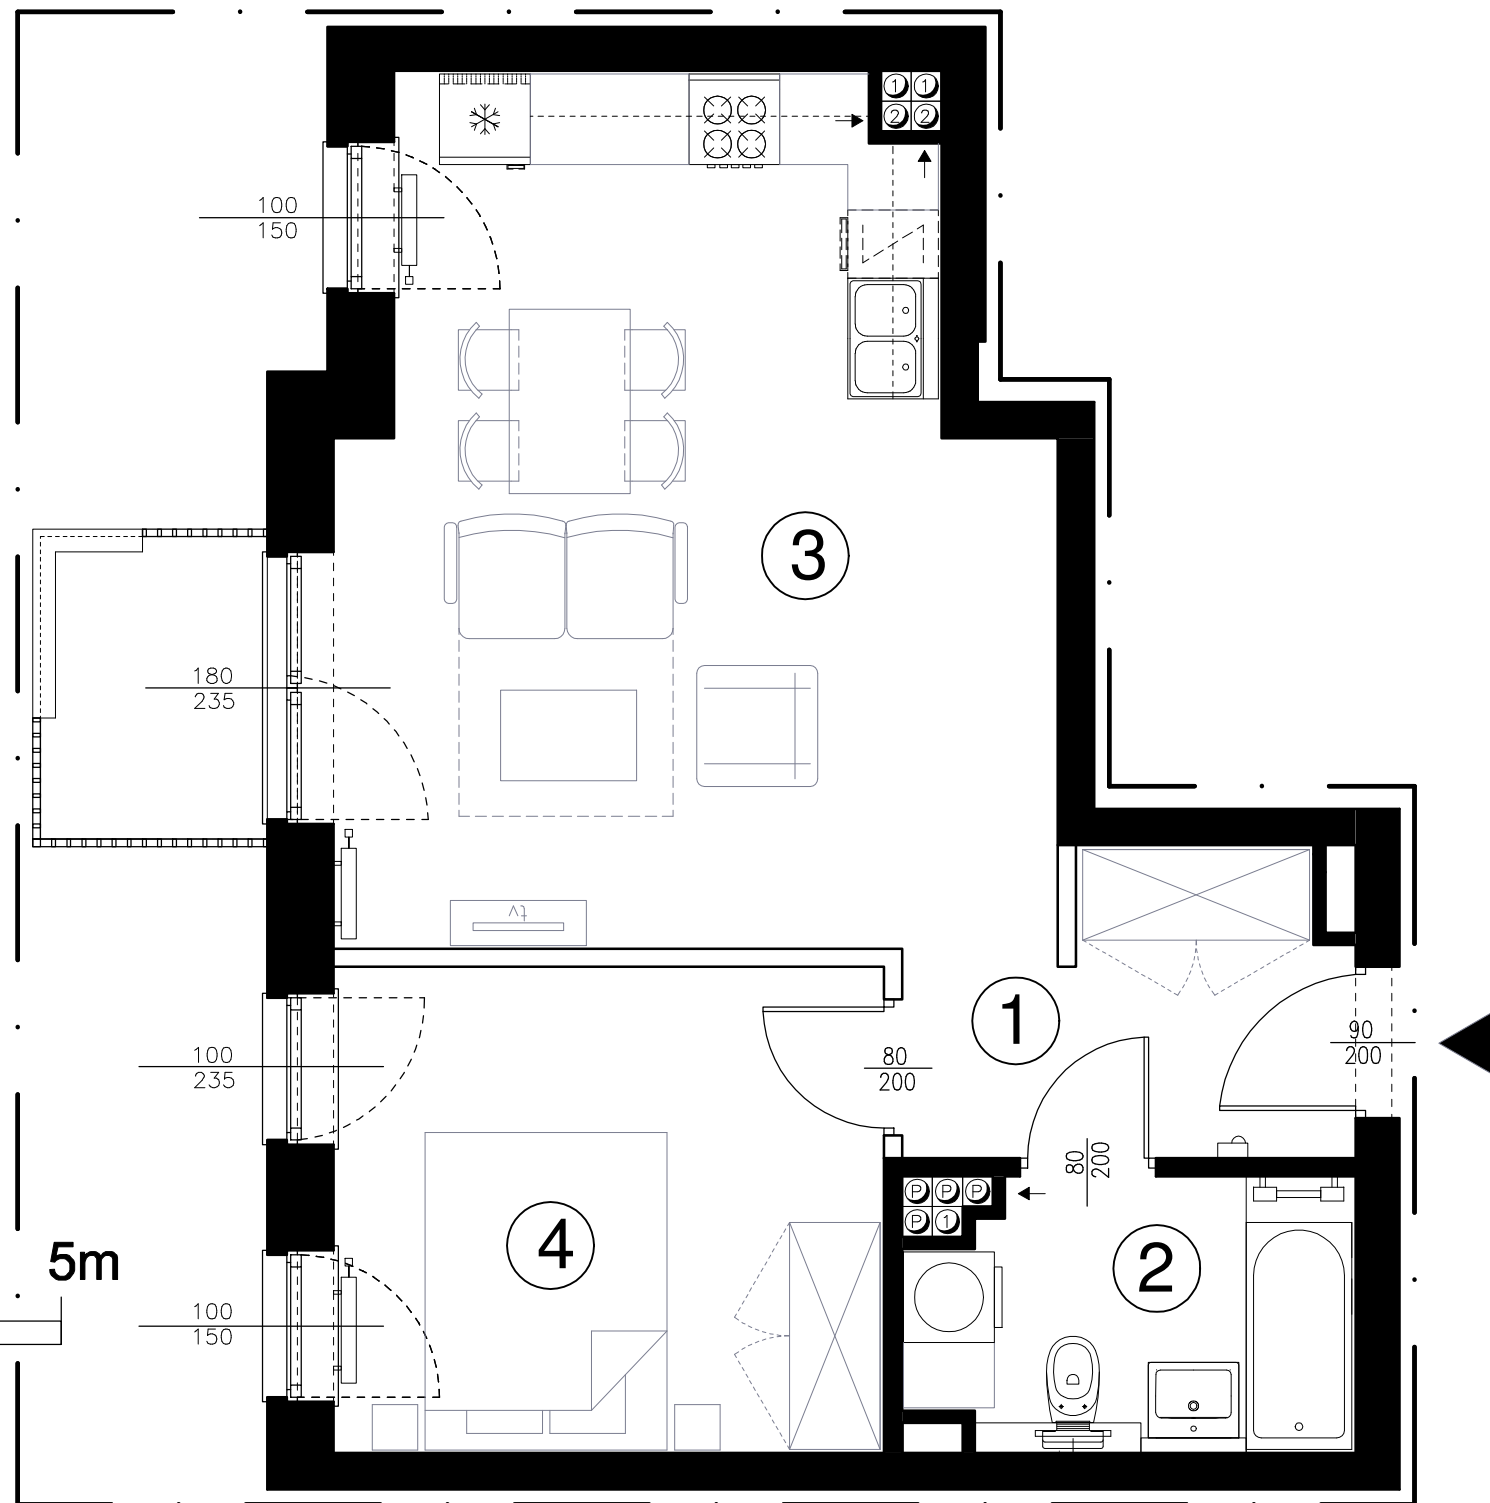

tel.: 22 436 84 30 warszawa@yip.com.pl

Mieszkanie  
**C 3.4**

**PIĘTRO 2**

1	przedpokój	5,47 m <sup>2</sup>
2	łazienka	5,17 m <sup>2</sup>
3	salon z aneksem	25,47 m <sup>2</sup>
4	pokój	12,12 m <sup>2</sup>

Pow. użytkowa (PN ISO 9836)

**48,23 m<sup>2</sup>**

ŚCIANY STAŁE  
ŚCIANY Z MOŻLIWOŚCIĄ MODYFIKACJI (ARANŻACJI)  
WEJŚCIE DO MIESZKANIA

Uwaga: Na etapie projektu wykonawczego i realizacji budynku mogą wystąpić korekty lokalizacji i układu ścian oraz powierzchni liczonej w stanie wykończonym.