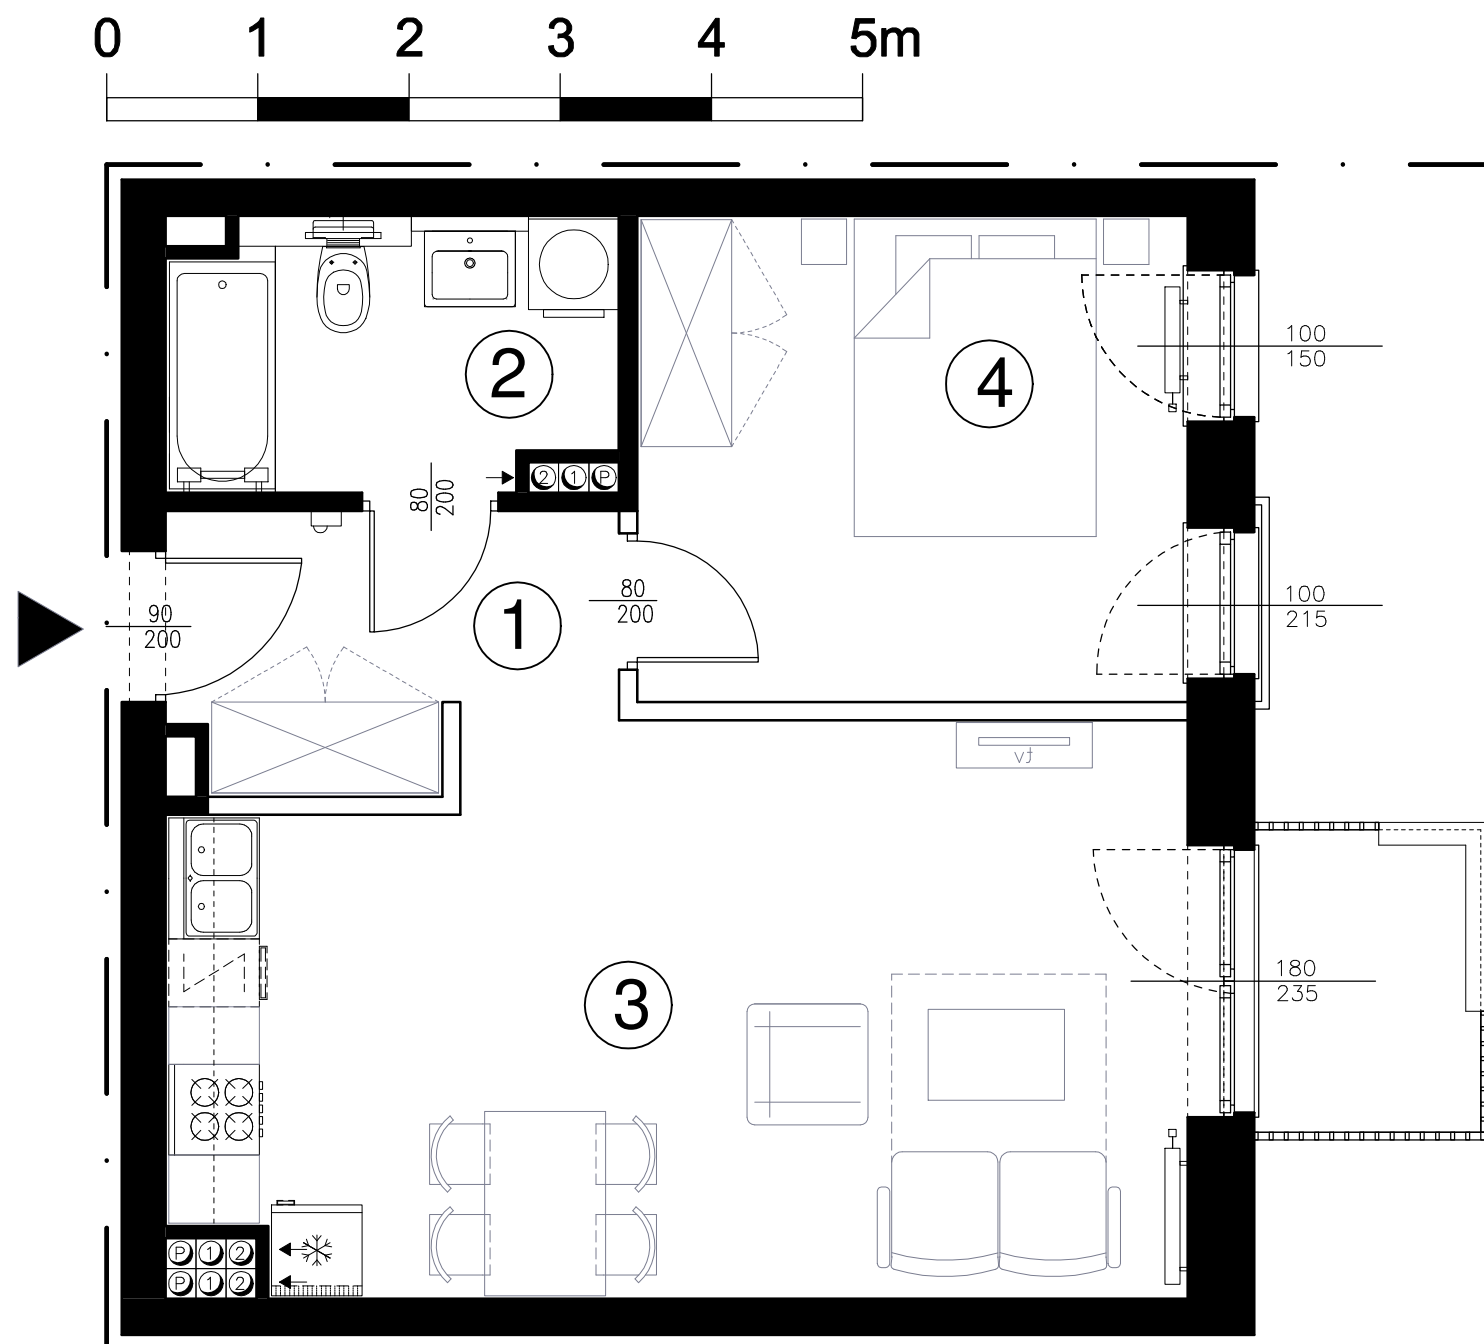

tel.: 22 436 84 30 warszawa@yip.com.pl

Mieszkanie  
**C 3.7**

**PIĘTRO 2**

1	przedpokój	5,15 m <sup>2</sup>
2	łazienka	5,27 m <sup>2</sup>
3	salon z aneksem	24,76 m <sup>2</sup>
4	pokój	12,12 m <sup>2</sup>

Pow. użytkowa (PN ISO 9836)

**47,30 m<sup>2</sup>**

ŚCIANY STAŁE  
ŚCIANY Z MOŻLIWOŚCIĄ MODYFIKACJI (ARANŻACJI)  
WEJŚCIE DO MIESZKANIA

Uwaga: Na etapie projektu wykonawczego i realizacji budynku mogą wystąpić korekty lokalizacji i układu ścian oraz powierzchni liczonej w stanie wykończonym.