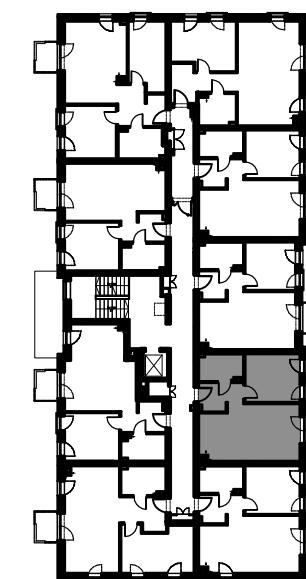

tel.: 22 436 84 30 warszawa@yip.com.pl

Mieszkanie  
**C 3.7**

**PIĘTRO 2**

1	przedpokój	5,15 m <sup>2</sup>
2	łazienka	5,27 m <sup>2</sup>
3	salon z aneksem	24,76 m <sup>2</sup>
4	pokój	12,12 m <sup>2</sup>

Pow. użytkowa (PN ISO 9836)

**47,30 m<sup>2</sup>**

ŚCIANY STAŁE  
ŚCIANY Z MOŻLIWOŚCIĄ MODYFIKACJI (ARANŻACJI)  
WEJŚCIE DO MIESZKANIA

Uwaga: Na etapie projektu wykonawczego i realizacji budynku mogą wystąpić korekty lokalizacji i układu ścian oraz powierzchni liczonej w stanie wykończonym.