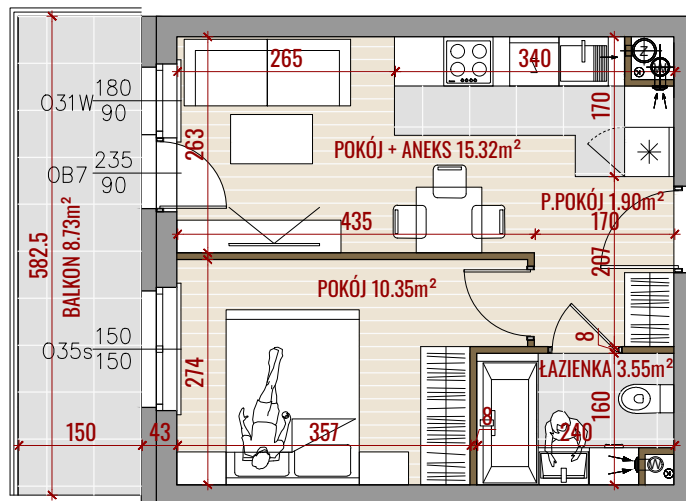

ZALESIE

CICHY ZAKĄTEK MIASTA

NR MIESZKANIA:	M70
POWIERZCHNIA:	31,12m ²
KONDYGNACJA:	III PIĘTRO
LICZBA POKOI:	2P+K
ORIENTACJA:	PD-WSCH

- ŚCIANY DZIAŁOWE
- ŚCIANY KONSTRUKCYJNE

- POWIERZCHNIE LICZONE ZGODNIE Z NORMĄ ISO-PN-9836:2015
- WYMIARY POMIESZCZEŃ NIE UWZGLĘDNIAJĄ GRUBOŚCI TYNKÓW