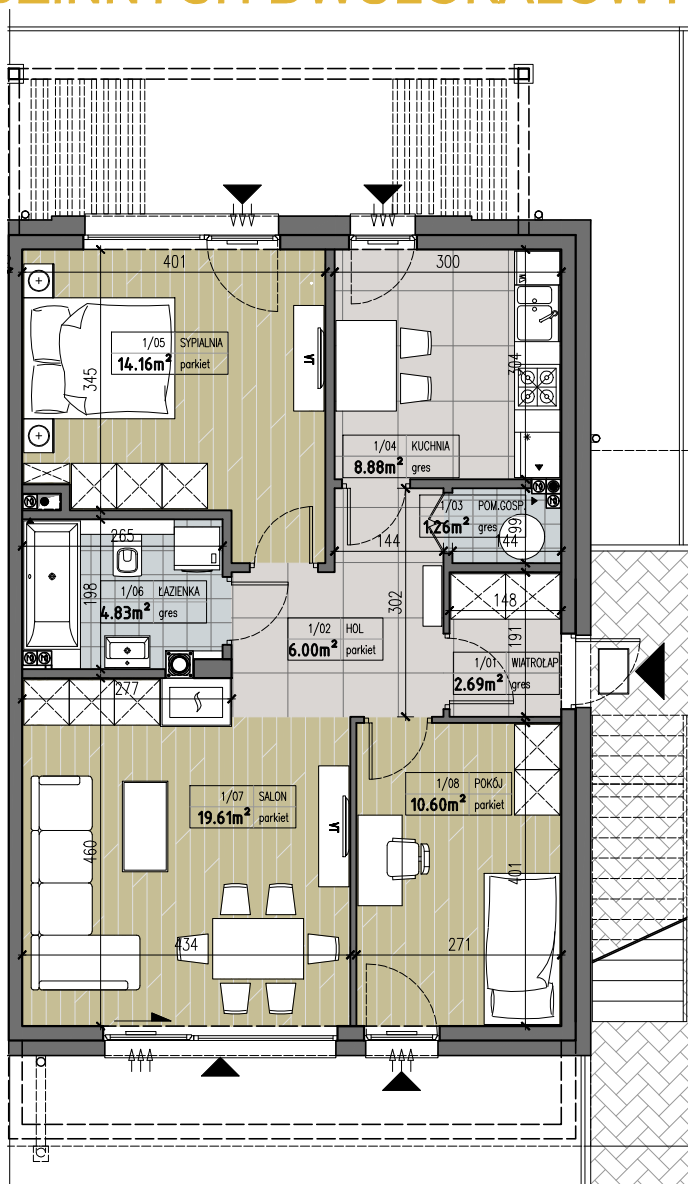

# OSIEDLE DOMÓW JEDNORODZINNYCH DWULOKALOWYCH

**RZUT PARTERU**

<b>RZUT PARTERU</b>	<b>LOK. 13A</b>	<b>SPRZEDAŻ PROWADZI</b> HUBERT PIEKUT
<b>POW. UŻYTKOWA:</b>	<b>68.03m<sup>2</sup></b>	
<b>POW. OGRÓDEK:</b>	<b>50.31+32.55m<sup>2</sup></b>	
<b>CENA SPRZEDAŻY:</b>		<b>KONTAKT:</b> tel.: +48662088956