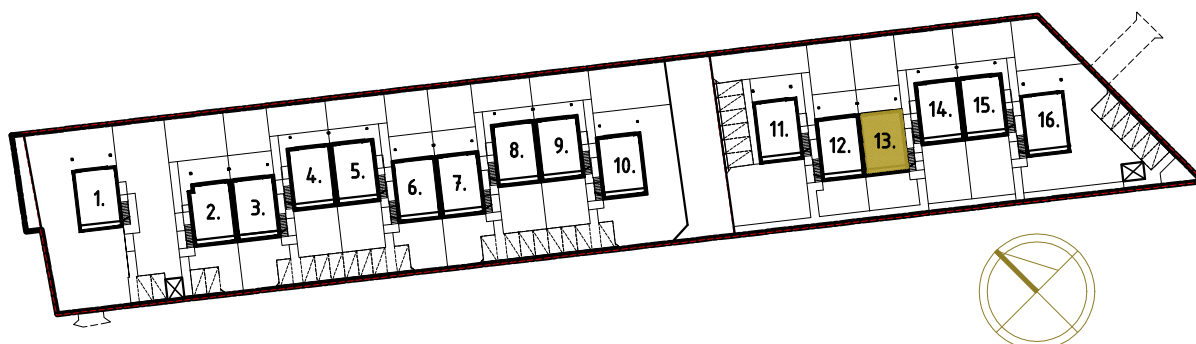

# OSIEDLE DOMÓW JEDNORODZINNYCH DWULOKALOWYCH

**RZUT PARTERU**

<b>RZUT PARTERU</b>	<b>LOK. 13A</b>	<b>SPRZEDAŻ PROWADZI</b> HUBERT PIEKUT
<b>POW. UŻYTKOWA:</b>	<b>68.03m<sup>2</sup></b>	
<b>POW. OGRÓDEK:</b>	<b>50.31+32.55m<sup>2</sup></b>	
<b>CENA SPRZEDAŻY:</b>		<b>KONTAKT:</b> tel.: +48662088956