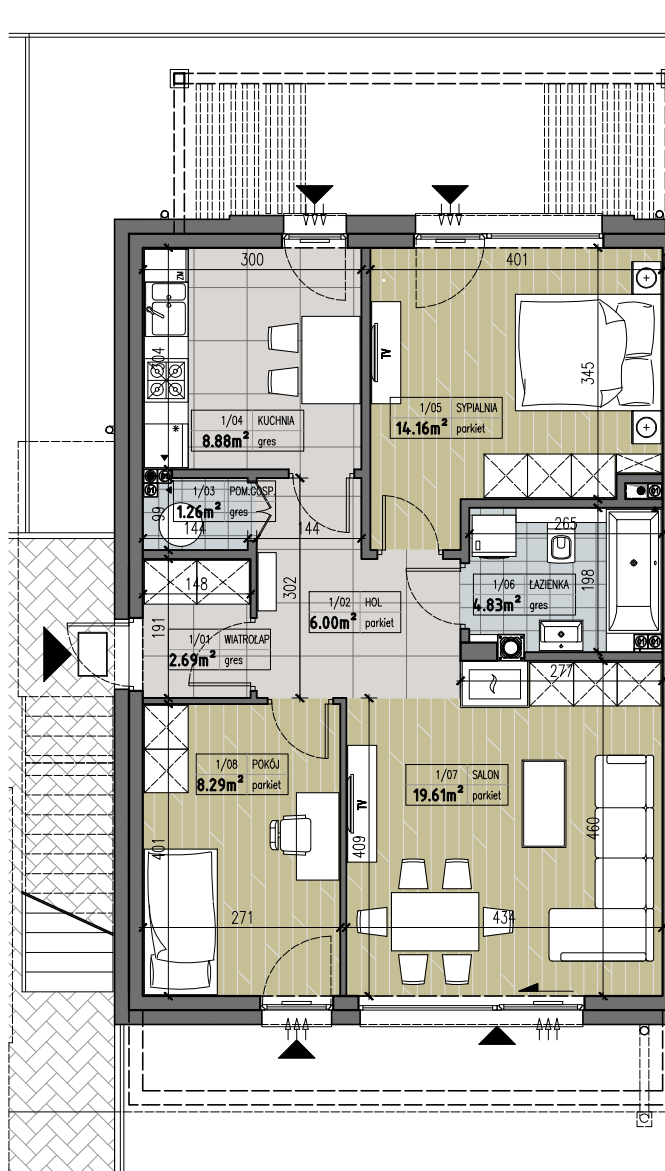

OSIEDLE DOMÓW JEDNORODZINNYCH DWULOKALOWYCH

RZUT PARTERU

RZUT PARTERU	LOK. 14A	SPRZEDAŻ PROWADZI HUBERT PIEKUT
POW. UŻYTKOWA:	68.03m²	
POW. OGRÓDEK:	77.51+26.89m²	
CENA SPRZEDAŻY:		KONTAKT: tel.: +48662088956