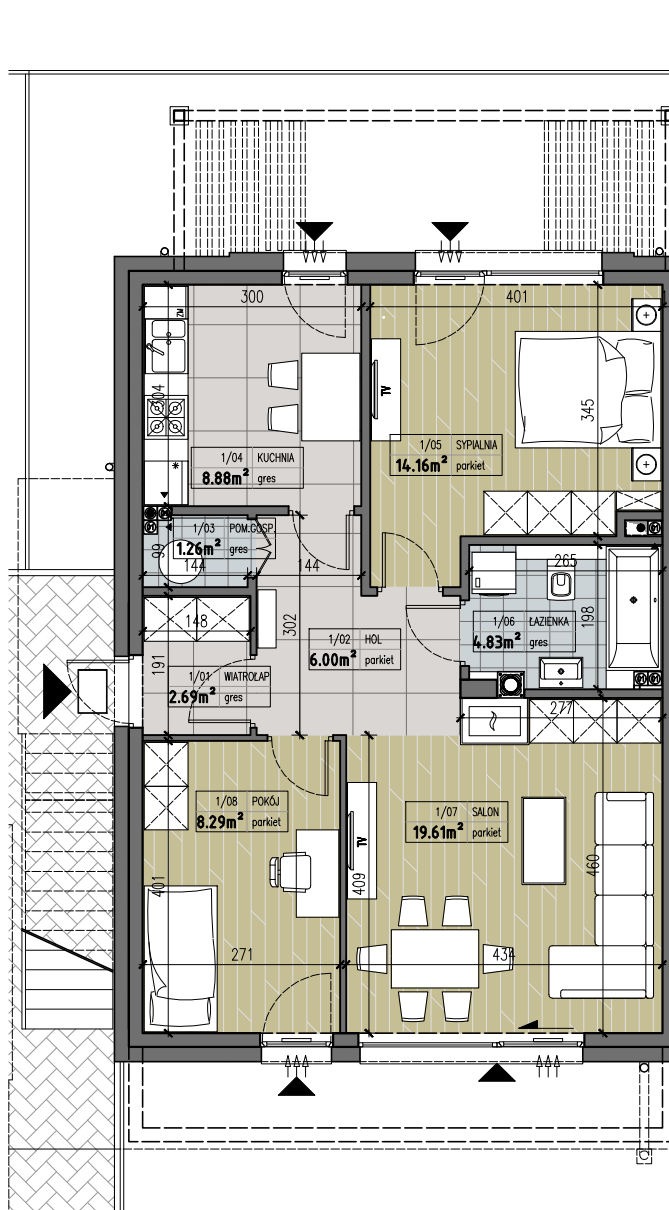

OSIEDLE DOMÓW JEDNORODZINNYCH DWULOKALOWYCH

RZUT PARTERU

RZUT PARTERU	LOK. 4A	SPRZEDAŻ PROWADZI HUBERT PIEKUT
POW. UŻYTKOWA:	68.03m²	
POW. OGRÓDEK:	61.33+26.89m²	
CENA SPRZEDAŻY:		KONTAKT: tel.: +48662088956