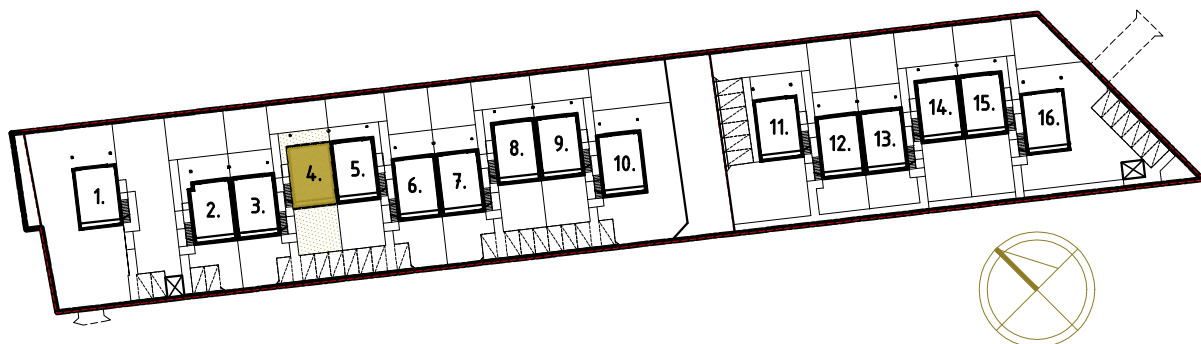

OSIEDLE DOMÓW JEDNORODZINNYCH DWULOKALOWYCH

RZUT PARTERU

RZUT PARTERU	LOK. 4A	SPRZEDAŻ PROWADZI HUBERT PIEKUT
POW. UŻYTKOWA:	68.03m²	
POW. OGRÓDEK:	61.33+26.89m²	
CENA SPRZEDAŻY:		KONTAKT: tel.: +48662088956

Niniejsze opisy, zestawienia powierzchni, schematy lokali i przedstawione wizualizacje nie stanowią oferty w rozumieniu Kodeksu cywilnego (Dz. U. nr 16 z 1964 r. poz. 93 z późn. zm.) i są publikowane jedynie w celach informacyjnych. Przedstawione wizualizacje mają charakter poglądowy i nie mogą być traktowane jako ostateczne projekty realizacyjne.