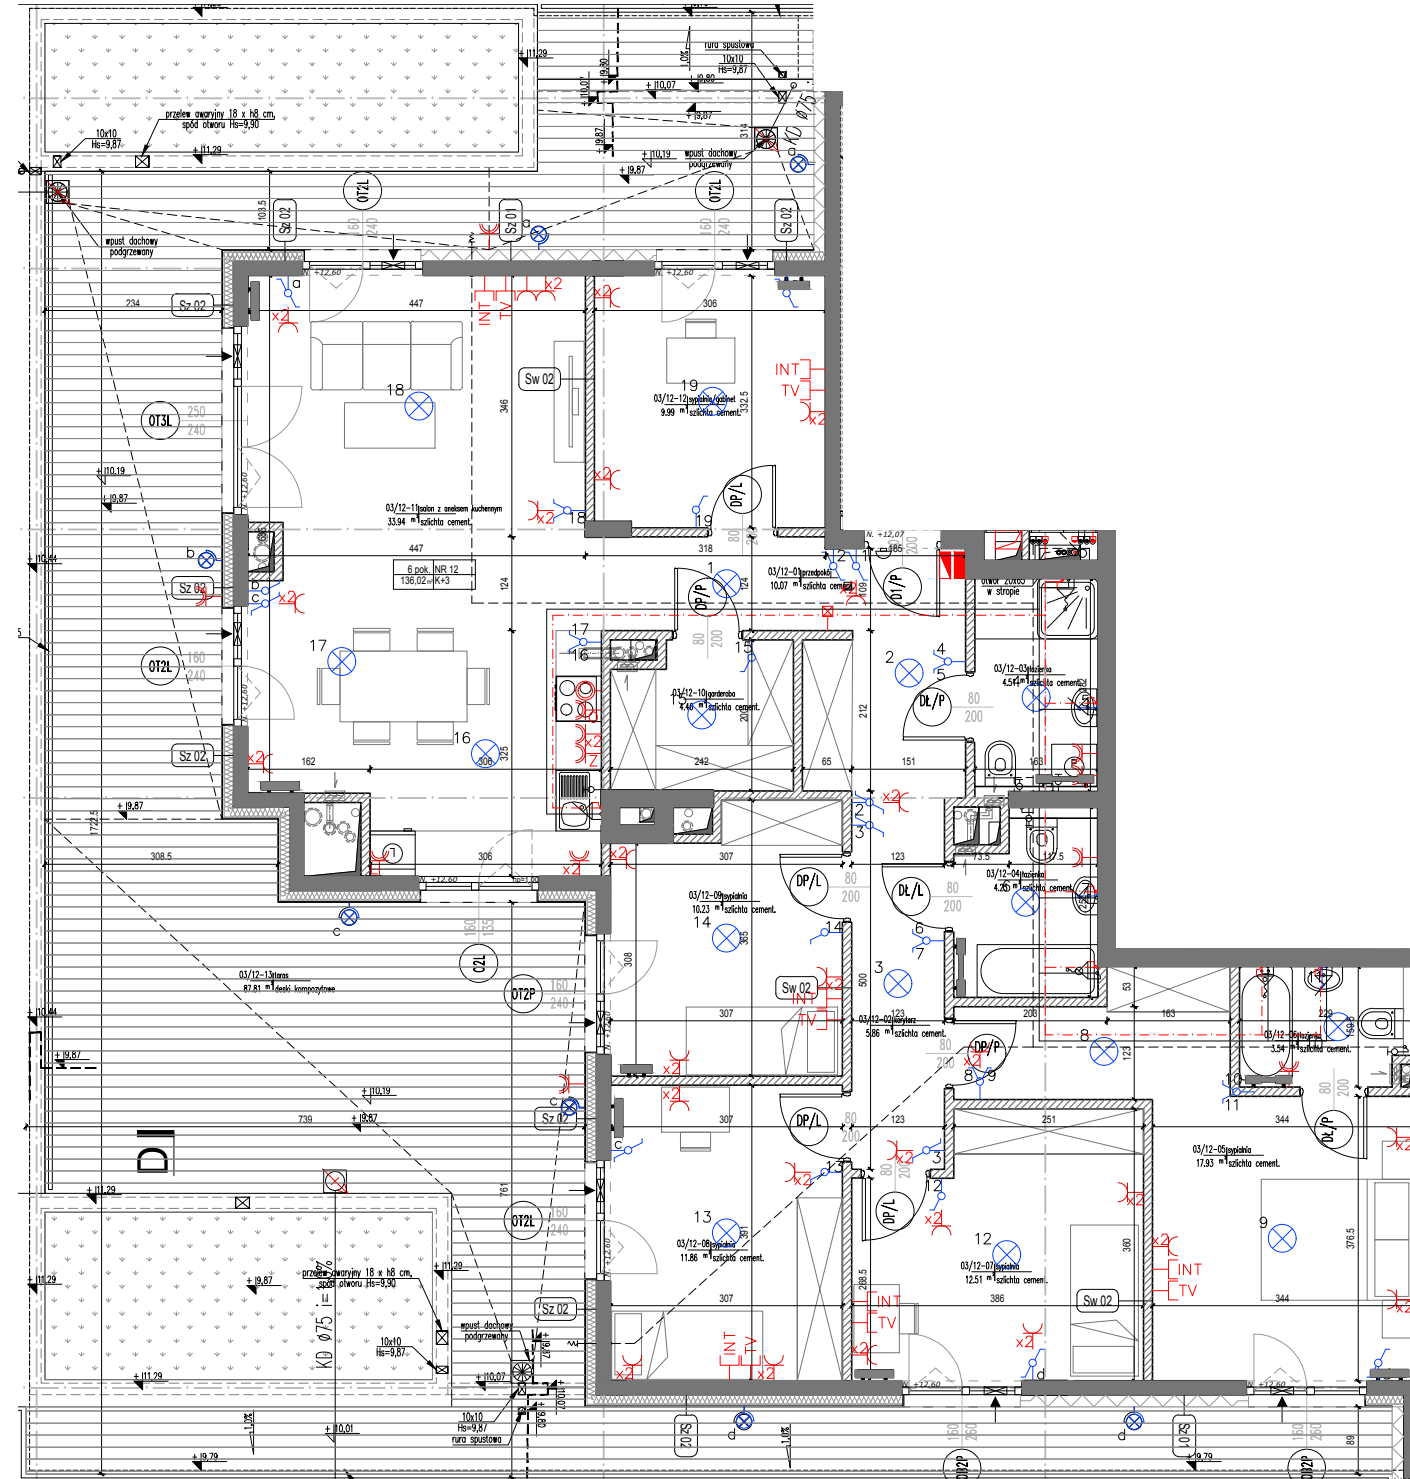

+3
PIĘTRO

12
NR MIESZKANIA

6
ILOŚĆ POKOI

136,02 m²
POW. WG PN-ISO9836:1997

87,81 m²
POW. BALKONU/TARASU/OGRÓDKA

- ŚCIANY NIEROZBIERALNE
- ŚCIANY ROZBIERALNE
- PUNKT CZERPANIA WODY DO PODLEWANIA OGRÓDKA
- WPUST OGRODOWY
- DONICA OGRODOWA
- PARAPET
- GRZEJNIKI
- WYPUST OŚWIETLENIOWY SUFITOWY
- WYPUST OŚWIETLENIOWY ŚCIENNY
- WYPUST OŚWIETLENIOWY SUFITOWY ZEWNĘTRZNY
- WYPUST OŚWIETLENIOWY ŚCIENNY ZEWNĘTRZNY
- ŁĄCZNIK JEDNOBIEGUNOWY WYSOKOŚĆ MONTAŻU h = 140 cm
- ŁĄCZNIK ŚWIECZNIKOWY WYSOKOŚĆ MONTAŻU h = 140 cm
- ŁĄCZNIK SCHODOWY WYSOKOŚĆ MONTAŻU h = 140 cm
- PRZYCISK DZWONKA WYSOKOŚĆ MONTAŻU h = 140 cm
- DZWONEK WYSOKOŚĆ MONTAŻU h = 220 cm
- DOMOFON WYSOKOŚĆ MONTAŻU h = 140 cm
- GNIAZDO 230V WYSOKOŚĆ MONTAŻU h = 30 cm
- GNIAZDO 230V - TV WYSOKOŚĆ MONTAŻU h = 30 cm
- GNIAZDO 230V IP44 WYSOKOŚĆ MONTAŻU h = 110 cm
- GNIAZDO 230V IP44 - PRAŁKA WYSOKOŚĆ MONTAŻU h = 110 cm
- GNIAZDO 230V IP44 - ZMYWARKA WYSOKOŚĆ MONTAŻU h = 50 cm
- GNIAZDO 230V IP44 - LODÓWKA WYSOKOŚĆ MONTAŻU h = 30 cm
- GNIAZDO 230V IP44 - OKAP WYSOKOŚĆ MONTAŻU h = 200 cm
- WYPUST 3F - PŁYTA INDUKCYJNA WYSOKOŚĆ MONTAŻU h = 50 cm
- GNIAZDO LOGICZNE RJ 45 WYSOKOŚĆ MONTAŻU h = 30 cm
- GNIAZDO ANTENOWE WYSOKOŚĆ MONTAŻU h = 30 cm
- TABLICA MIESZKANIOWA WYSOKOŚĆ MONTAŻU h = 220 cm
- TABLICA MULTIMEDIALNA WYSOKOŚĆ MONTAŻU h = 50 cm
- WŁĄCZNIK WENTYLATORA