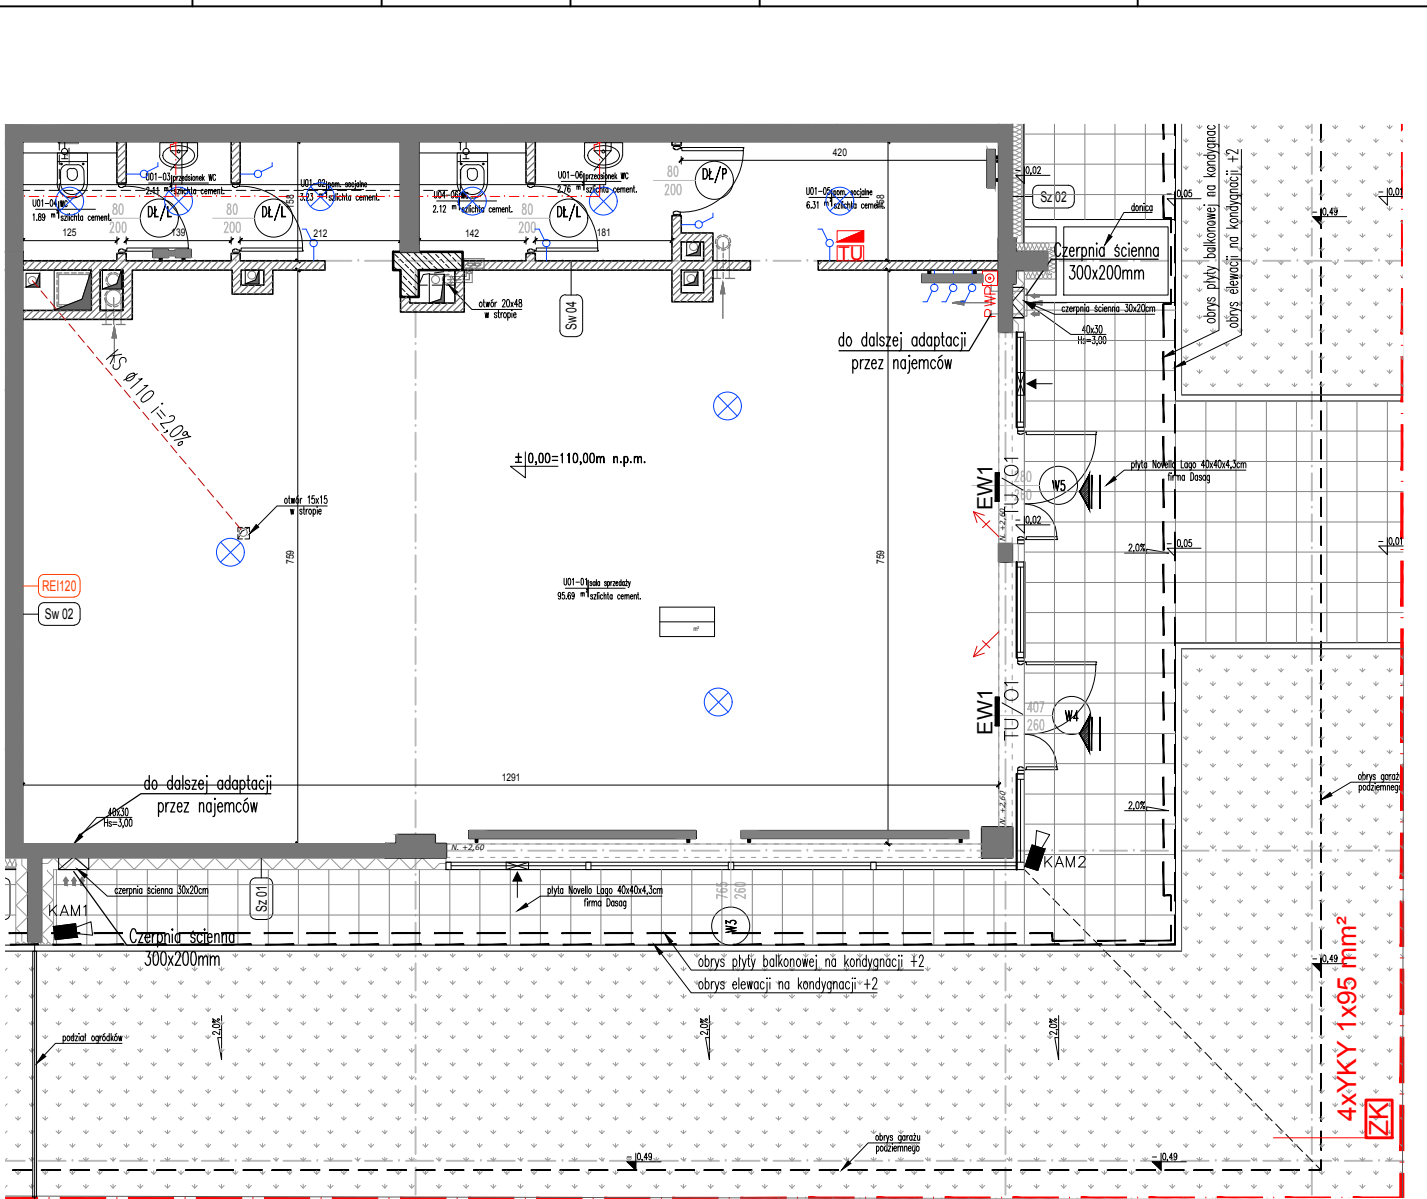

ŚCIANY NIEROZBIERALNE
	ŚCIANY ROZBIERALNE
	PUNKT CZERPIANIA WODY DO PODLEWANIA OGRÓDKA
	WPUST OGRODOWY
	DONICA OGRODOWA
	PARAPET
	GRZEJNIKI
	WYPUST OŚWIETLENIOWY SUFITOWY
	WYPUST OŚWIETLENIOWY ŚCIENNY
	WYPUST OŚWIETLENIOWY SUFITOWY ZEWNĘTRZNY
	WYPUST OŚWIETLENIOWY ŚCIENNY ZEWNĘTRZNY
	ŁĄCZNIK JEDNOBIEGUNOWY WYSOKOŚĆ MONTAŻU h = 140 cm
	ŁĄCZNIK ŚWIECZNIKOWY WYSOKOŚĆ MONTAŻU h = 140 cm
	ŁĄCZNIK SCHODOWY WYSOKOŚĆ MONTAŻU h = 140 cm
	PRZYCIŚK DZWONKA WYSOKOŚĆ MONTAŻU h = 140 cm
	DZWONEK WYSOKOŚĆ MONTAŻU h = 220 cm
	DOMOFON WYSOKOŚĆ MONTAŻU h = 140 cm
	GNIAZDO 230V WYSOKOŚĆ MONTAŻU h = 30 cm
	GNIAZDO 230V - TV WYSOKOŚĆ MONTAŻU h = 30 cm
	GNIAZDO 230V IP44 WYSOKOŚĆ MONTAŻU h = 110 cm
	GNIAZDO 230V IP44 - PRALKA WYSOKOŚĆ MONTAŻU h = 110 cm
	GNIAZDO 230V IP44 - ZMYWARKA WYSOKOŚĆ MONTAŻU h = 50 cm
	GNIAZDO 230V IP44 - LODÓWKA WYSOKOŚĆ MONTAŻU h = 30 cm
	GNIAZDO 230V IP44 - OKAP WYSOKOŚĆ MONTAŻU h = 200 cm
	WYPUST 3F - PŁYTA INDUKCYJNA WYSOKOŚĆ MONTAŻU h = 50 cm
	GNIAZDO LOGICZNE RJ 45 WYSOKOŚĆ MONTAŻU h = 30 cm
	GNIAZDO ANTENOWE WYSOKOŚĆ MONTAŻU h = 30 cm
	TABLICA MIESZKANIOWA WYSOKOŚĆ MONTAŻU h = 220 cm
	TABLICA MULTIMEDIAŁNA WYSOKOŚĆ MONTAŻU h = 50 cm
	WŁĄCZNIK WENTYLATORA

0

PIĘTRO

U1

NR MIESZKANIA

-

ILOŚĆ POKOI

116,38 m²

POW. WG PN-ISO9836:1997

-

POW. BALKONU/TARASU/OGRÓDKA

PRZY PARKU

Yuniwersal Development Sp. z o.o.
ul. Piękna 3
15-282 Białystok

Biurowie sprzedaży Warszawa
Warszawa, al. KEN 48 lok. 7
(stacja metra Natolin)

tel.: 22 436 84 30, 22 436 84 32, 601 212 273
e-mail: warszawa@yp.com.pl; www.yuniwersalpodlaski.pl