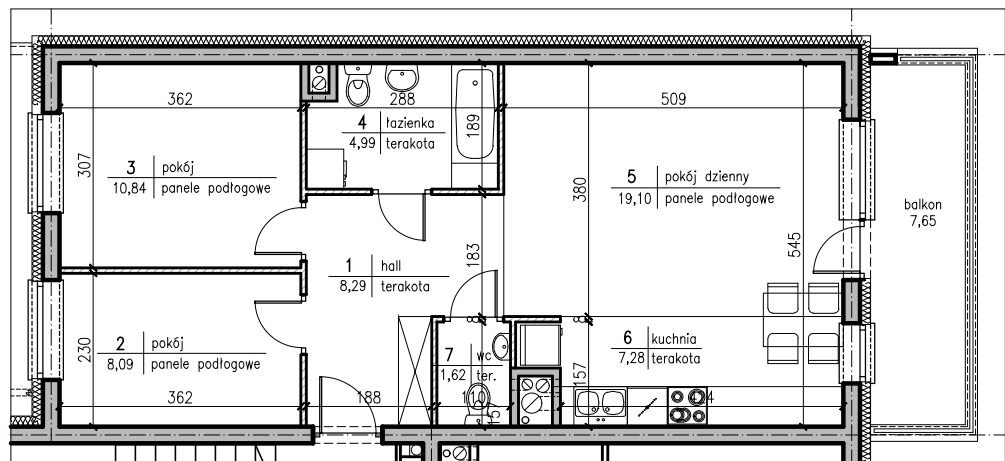

BIURO SPRZEDAŻY
15-282 BIAŁYSTOK
ul. Piękna 3
tel. (85) 747-30-30

DEVELOPER MIESZKAŃ
www.yp.com.pl

REKREACYJNE OSIEDLE W ZIELENII

budynek 3

A
KLATKA

+4
PIĘTRO

10
NR MIESZKANIA

3
ILOŚĆ POKOI

60,21m²
POWIERZCHNIA

10