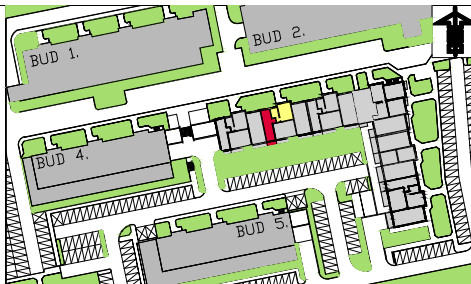

BIURO SPRZEDAŻY
15-282 BIAŁYSTOK
ul. Piękna 3
tel. (85) 747-30-30

REKREACYJNE OSIEDLE W ZIELENII

budynek 3

E **+3** **109** **2** **38,69m²**
KLATKA PIĘTRO NR MIESZKANIA ILOŚĆ POKOI POWIERZCHNIA