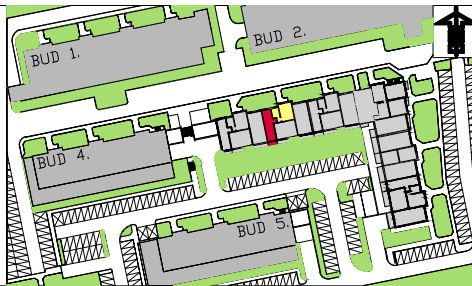

BIURO SPRZEDAŻY
15-282 BIAŁYSTOK
ul. Piękna 3
tel. (85) 747-30-30

REKREACYJNE OSIEDLE W ZIELENII

budynek 3

E **+4** **112** **2** **38,69m²**
KLATKA PIĘTRO NR MIESZKANIA ILOŚĆ POKOI POWIERZCHNIA