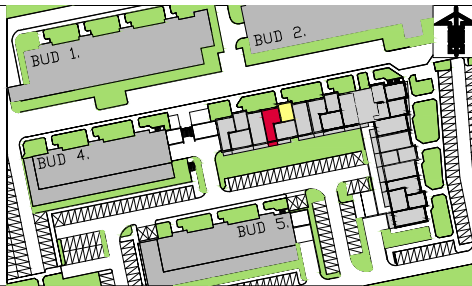

BIURO SPRZEDAŻY
15-282 BIAŁYSTOK
ul. Piękna 3
tel. (85) 747-30-30

REKREACYJNE OSIEDLE W ZIELENI

budynek 3

E **+6** **118** **3** **51,27m²**
KLATKA PIĘTRO NR MIESZKANIA ILOŚĆ POKOI POWIERZCHNIA