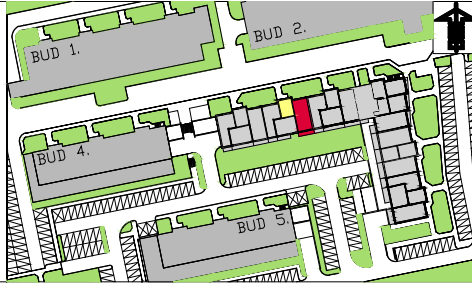

BIURO SPRZEDAŻY
15-282 BIAŁYSTOK
ul. Piękna 3
tel. (85) 747-30-30

REKREACYJNE OSIEDLE W ZIELENI

budynek 3

E **+7** **119** **3** **60,21m²**
KLATKA PIĘTRO NR MIESZKANIA ILOŚĆ POKOI POWIERZCHNIA