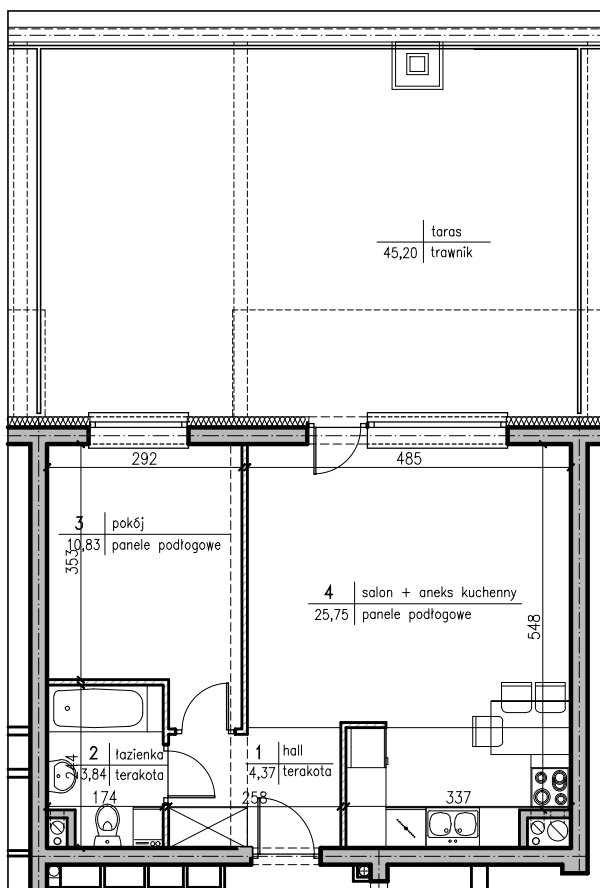

# REKREACYJNE OSIEDLE W ZIELENI

budynek 3

**F** KLATKA      **P** PIĘTRO      **126** NR MIESZKANIA      **2** ILOŚĆ POKOI      **44,79m<sup>2</sup>** POWIERZCHNIA

126