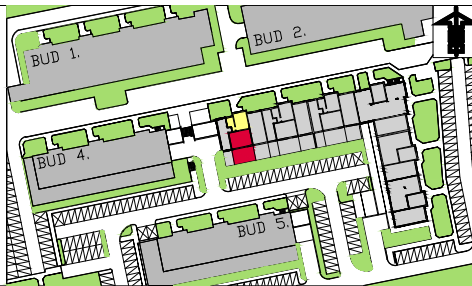

# REKREACYJNE OSIEDLE W ZIELENI

budynek 3

**F** KLATKA      **P** PIĘTRO      **126** NR MIESZKANIA      **2** ILOŚĆ POKOI      **44,79m<sup>2</sup>** POWIERZCHNIA

126