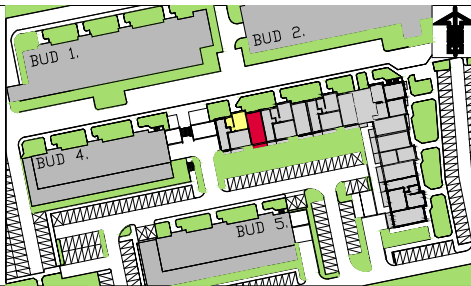

BIURO SPRZEDAŻY
15-282 BIAŁYSTOK
ul. Piękna 3
tel. (85) 747-30-30

REKREACYJNE OSIEDLE W ZIELENII

budynek 3

F **+1** **128** **3** **60,21m²**
KLATKA PIĘTRO NR MIESZKANIA ILOŚĆ POKOI POWIERZCHNIA