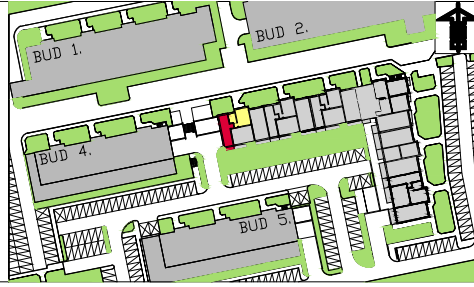

BIURO SPRZEDAŻY
15-282 BIAŁYSTOK
ul. Piękna 3
tel. (85) 747-30-30

REKREACYJNE OSIEDLE W ZIELENII

budynek 3

F **+1** **130** **2** **38,69m²**
KLATKA PIĘTRO NR MIESZKANIA ILOŚĆ POKOI POWIERZCHNIA