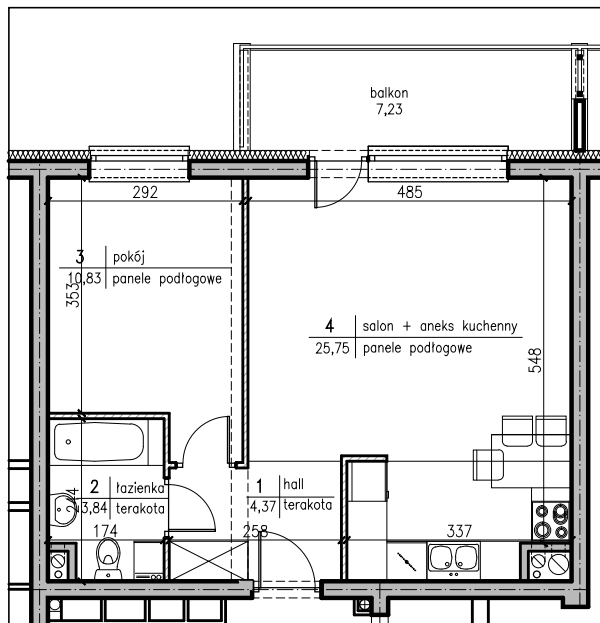

# REKREACYJNE OSIEDLE W ZIELENII

budynek 3

**F** **+3** **135** **2** **44,79m<sup>2</sup>**  
KLATKA PIĘTRO NR MIESZKANIA ILOŚĆ POKOI POWIERZCHNIA

135