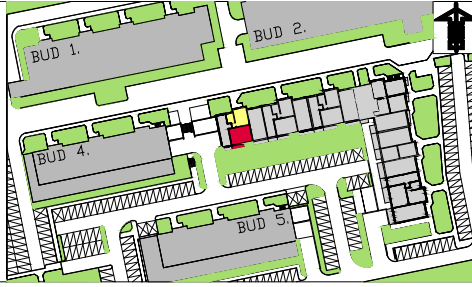

# REKREACYJNE OSIEDLE W ZIELENII

budynek 3

**F** **+3** **135** **2** **44,79m<sup>2</sup>**  
KLATKA PIĘTRO NR MIESZKANIA ILOŚĆ POKOI POWIERZCHNIA

135