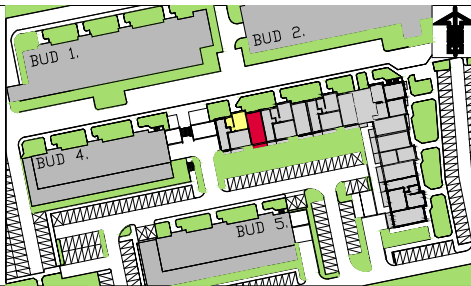

BIURO SPRZEDAŻY
15-282 BIAŁYSTOK
ul. Piękna 3
tel. (85) 747-30-30

REKREACYJNE OSIEDLE W ZIELENII

budynek 3

F **+4** **137** **3** **60,21m²**
KLATKA PIĘTRO NR MIESZKANIA ILOŚĆ POKOI POWIERZCHNIA