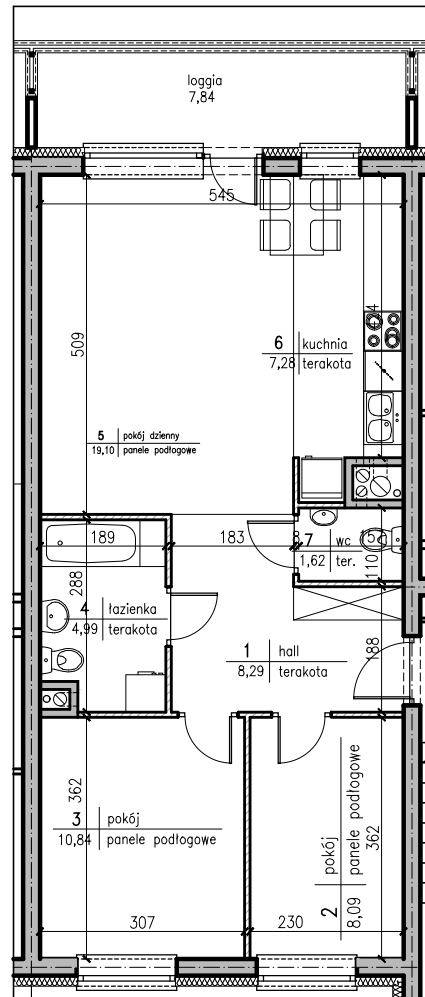

# REKREACYJNE OSIEDLE W ZIELENII

budynek 3

**F** **+6** **143** **3** **60,21m<sup>2</sup>**  
KLATKA PIĘTRO NR MIESZKANIA ILOŚĆ POKOI POWIERZCHNIA

143