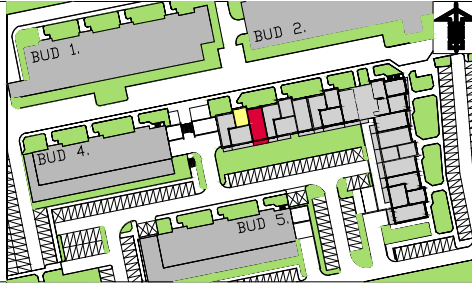

# REKREACYJNE OSIEDLE W ZIELENII

budynek 3

**F** **+6** **143** **3** **60,21m<sup>2</sup>**  
KLATKA PIĘTRO NR MIESZKANIA ILOŚĆ POKOI POWIERZCHNIA

143