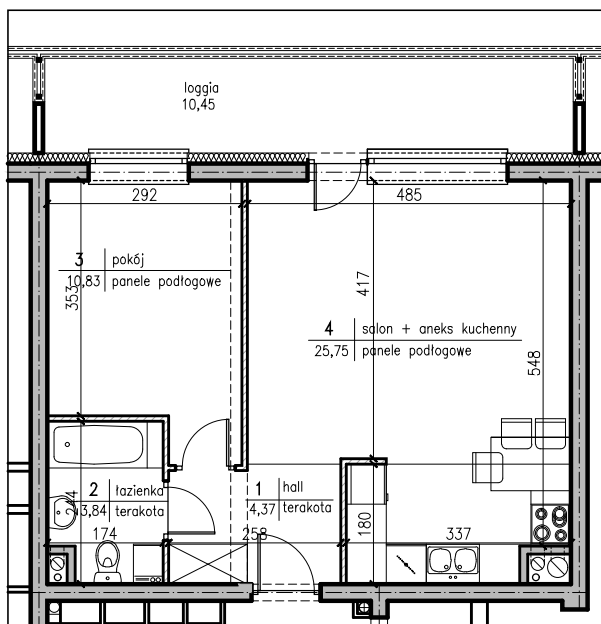

BIURO SPRZEDAŻY
15-282 BIAŁYSTOK
ul. Piękna 3
tel. (85) 747-30-30

REKREACYJNE OSIEDLE W ZIELENII

budynek 3

F **+7** **147** **2** **44,79m²**
KLATKA PIĘTRO NR MIESZKANIA ILOŚĆ POKOI POWIERZCHNIA

147