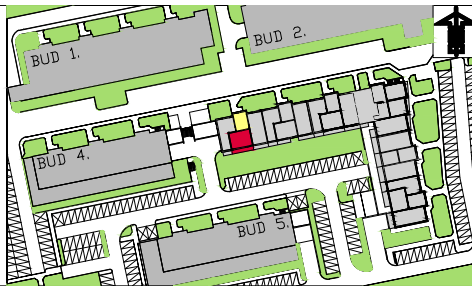

BIURO SPRZEDAŻY
15-282 BIAŁYSTOK
ul. Piękna 3
tel. (85) 747-30-30

REKREACYJNE OSIEDLE W ZIELENII

budynek 3

F **+7** **147** **2** **44,79m²**
KLATKA PIĘTRO NR MIESZKANIA ILOŚĆ POKOI POWIERZCHNIA

147