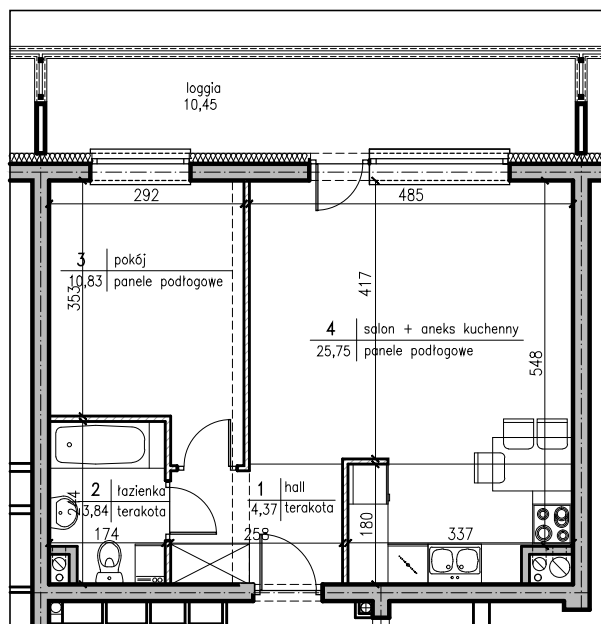

# REKREACYJNE OSIEDLE W ZIELENI

budynek 3

**F** **+8** **150** **2** **44,79m<sup>2</sup>**  
KLATKA PIĘTRO NR MIESZKANIA ILOŚĆ POKOI POWIERZCHNIA

150