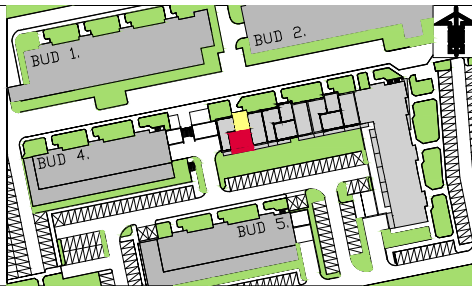

# REKREACYJNE OSIEDLE W ZIELENI

budynek 3

**F** **+8** **150** **2** **44,79m<sup>2</sup>**  
KLATKA PIĘTRO NR MIESZKANIA ILOŚĆ POKOI POWIERZCHNIA

150