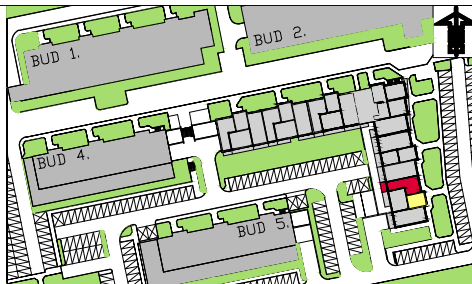

BIURO SPRZEDAŻY
15-282 BIAŁYSTOK
ul. Piękna 3
tel. (85) 747-30-30

REKREACYJNE OSIEDLE W ZIELENII

budynek 3

A **+6** **18** **3** **51,27m²**
KLATKA PIĘTRO NR MIESZKANIA ILOŚĆ POKOI POWIERZCHNIA