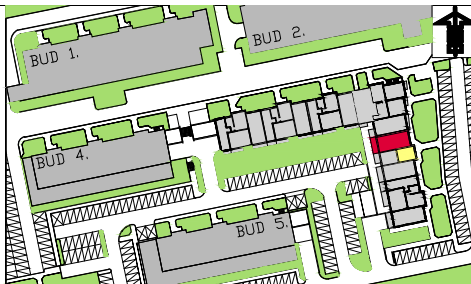

BIURO SPRZEDAŻY
15-282 BIAŁYSTOK
ul. Piękna 3
tel. (85) 747-30-30

REKREACYJNE OSIEDLE W ZIELENII

budynek 3

B **+4** **33** **3** **63,68m²**
KLATKA PIĘTRO NR MIESZKANIA ILOŚĆ POKOI POWIERZCHNIA

33