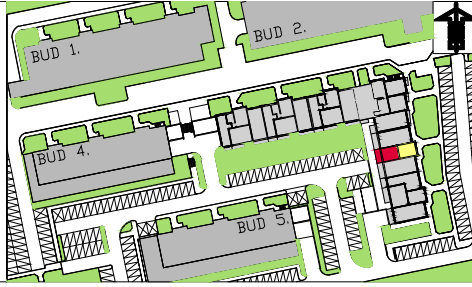

BIURO SPRZEDAŻY
15-282 BIAŁYSTOK
ul. Piękna 3
tel. (85) 747-30-30

REKREACYJNE OSIEDLE W ZIELENII

budynek 3

B KLATKA **+5** PIĘTRO **35** NR MIESZKANIA **1** ILOŚĆ POKOI **27,77m²** POWIERZCHNIA