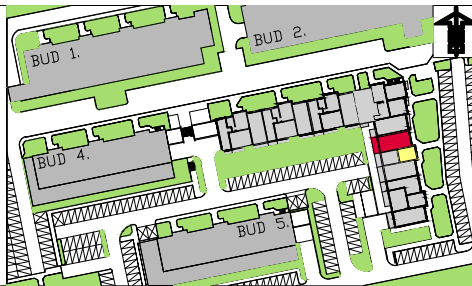

BIURO SPRZEDAŻY
15-282 BIAŁYSTOK
ul. Piękna 3
tel. (85) 747-30-30

REKREACYJNE OSIEDLE W ZIELENII

budynek 3

B **+5** **36** **3** **63,68m²**
KLATKA PIĘTRO NR MIESZKANIA ILOŚĆ POKOI POWIERZCHNIA

36