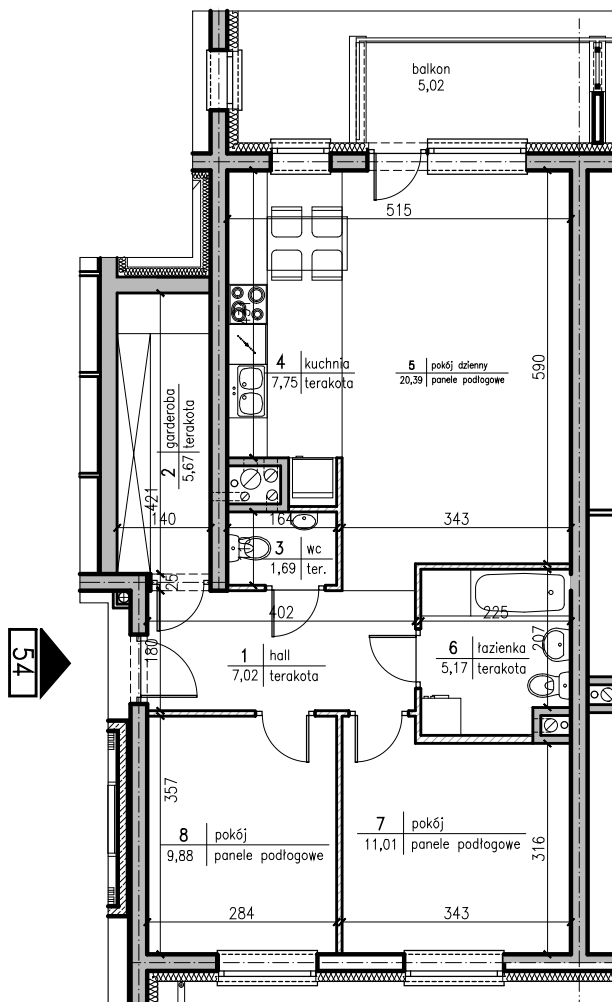

BIURO SPRZEDAŻY
15-282 BIAŁYSTOK
ul. Piękna 3
tel. (85) 747-30-30

REKREACYJNE OSIEDLE W ZIELENII

budynek 3

C
KLATKA

+3
PIĘTRO

54
NR MIESZKANIA

3
ILOŚĆ POKOI

68,58m²
POWIERZCHNIA