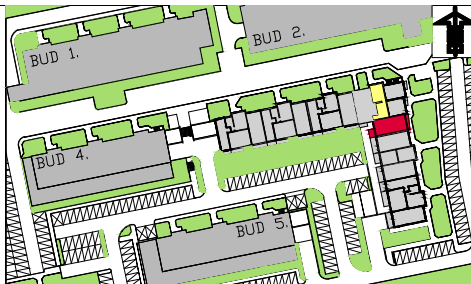

# REKREACYJNE OSIEDLE W ZIELENII

budynek 3

**C** KLATKA    **+4** PIĘTRO    **57** NR MIESZKANIA    **3** ILOŚĆ POKOI    **63,53m<sup>2</sup>** POWIERZCHNIA