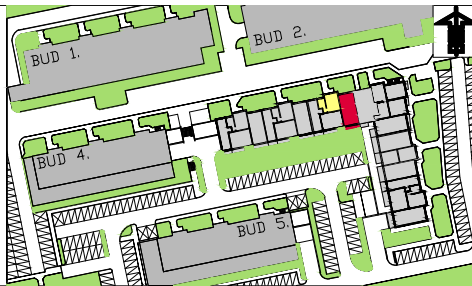

# REKREACYJNE OSIEDLE W ZIELENII

budynek 3

**D** **+1** **74** **3** **63,66m<sup>2</sup>**  
KLATKA PIĘTRO NR MIESZKANIA ILOŚĆ POKOI POWIERZCHNIA