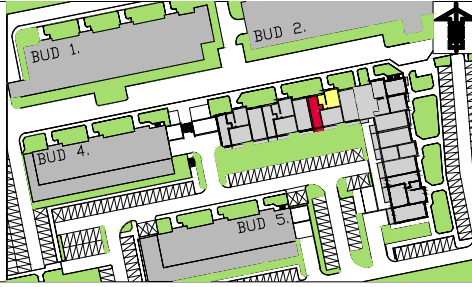

BIURO SPRZEDAŻY
15-282 BIAŁYSTOK
ul. Piękna 3
tel. (85) 747-30-30

REKREACYJNE OSIEDLE W ZIELENI

budynek 3

D **+2** **79** **2** **38,69m²**
KLATKA PIĘTRO NR MIESZKANIA ILOŚĆ POKOI POWIERZCHNIA