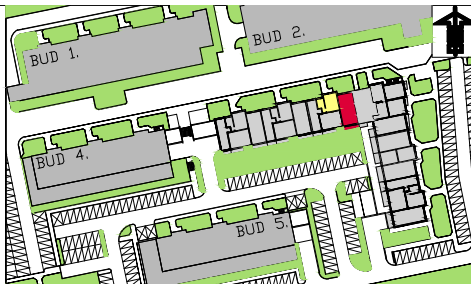

BIURO SPRZEDAŻY
15-282 BIAŁYSTOK
ul. Piękna 3
tel. (85) 747-30-30

REKREACYJNE OSIEDLE W ZIELENII

budynek 3

D **+3** **80** **3** **63,66m²**
KLATKA PIĘTRO NR MIESZKANIA ILOŚĆ POKOI POWIERZCHNIA