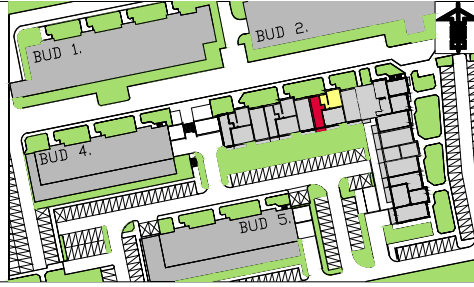

BIURO SPRZEDAŻY
15-282 BIAŁYSTOK
ul. Piękna 3
tel. (85) 747-30-30

REKREACYJNE OSIEDLE W ZIELENII

budynek 3

D **+5** **88** **2** **38,69m²**
KLATKA PIĘTRO NR MIESZKANIA ILOŚĆ POKOI POWIERZCHNIA