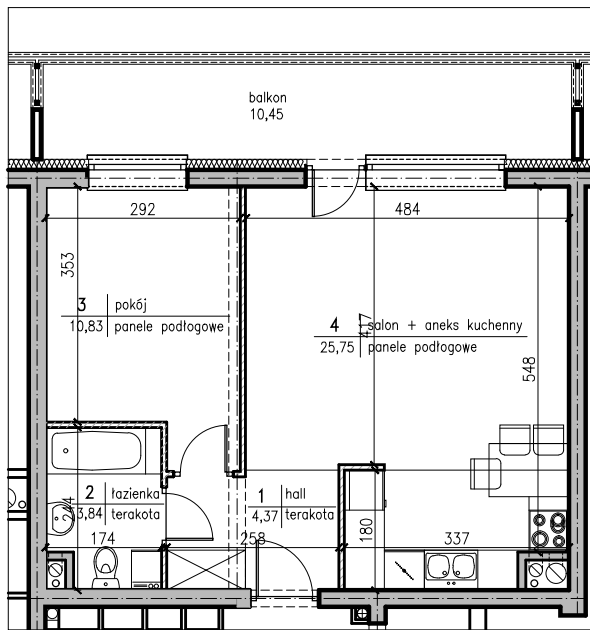

BIURO SPRZEDAŻY
15-282 BIAŁYSTOK
ul. Piękna 3
tel. (85) 747-30-30

REKREACYJNE OSIEDLE W ZIELENII

budynek 3

D **+7** **93** **2** **44,79m²**
KLATKA PIĘTRO NR MIESZKANIA ILOŚĆ POKOI POWIERZCHNIA

95