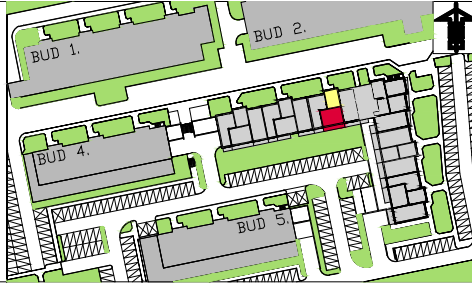

BIURO SPRZEDAŻY
15-282 BIAŁYSTOK
ul. Piękna 3
tel. (85) 747-30-30

REKREACYJNE OSIEDLE W ZIELENII

budynek 3

D **+7** **93** **2** **44,79m²**
KLATKA PIĘTRO NR MIESZKANIA ILOŚĆ POKOI POWIERZCHNIA

95