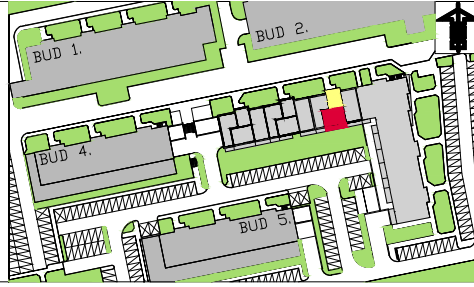

BIURO SPRZEDAŻY
15-282 BIAŁYSTOK
ul. Piękna 3
tel. (85) 747-30-30

REKREACYJNE OSIEDLE W ZIELENII

budynek 3

D **+8** **96** **2** **44,79m²**
KLATKA PIĘTRO NR MIESZKANIA ILOŚĆ POKOI POWIERZCHNIA

96