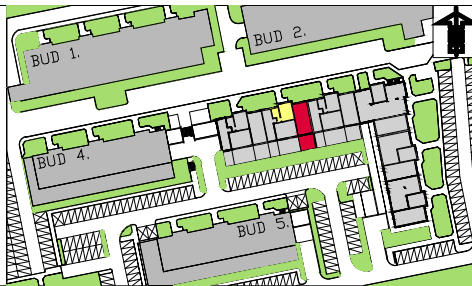

BIURO SPRZEDAŻY
15-282 BIAŁYSTOK
ul. Piękna 3
tel. (85) 747-30-30

REKREACYJNE OSIEDLE W ZIELENII

budynek 3

E
KLATKA

P
PIĘTRO

98
NR MIESZKANIA

3
ILOŚĆ POKOI

60,21m²
POWIERZCHNIA