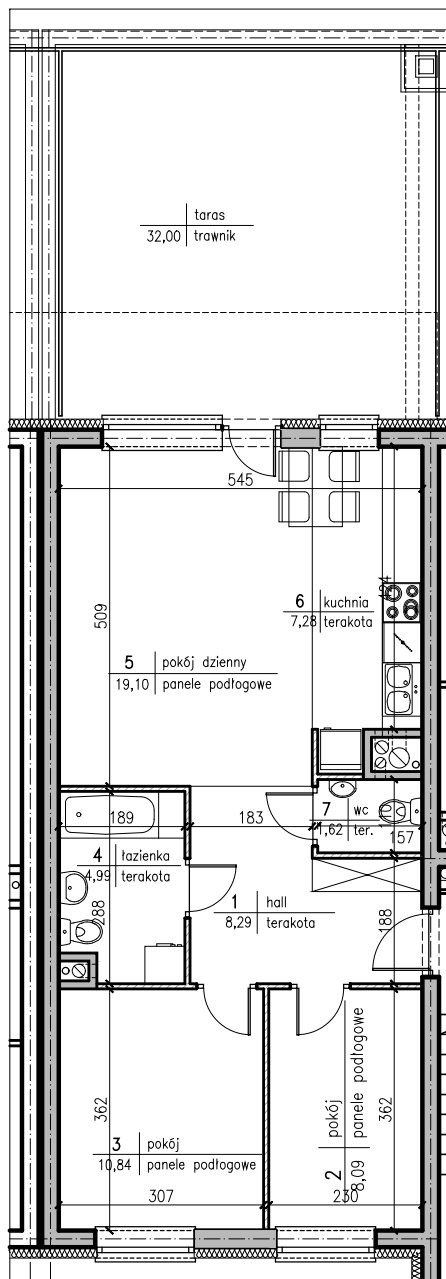

BIURO SPRZEDAŻY
15-282 BIAŁYSTOK
ul. Piękna 3
tel. (85) 747-30-30

REKREACYJNE OSIEDLE W ZIELENII

budynek 3

E
KLATKA

P
PIĘTRO

98
NR MIESZKANIA

3
ILOŚĆ POKOI

60,21m²
POWIERZCHNIA