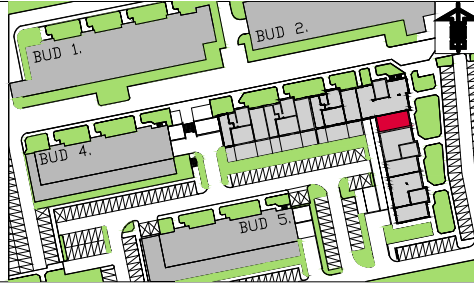

BIURO SPRZEDAŻY
15-282 BIAŁYSTOK
ul. Piękna 3
tel. (85) 747-30-30

REKREACYJNE OSIEDLE W ZIELENII

budynek 3

P
PIĘTRO

U5
NR LOKALU

65,11m²
POWIERZCHNIA
UŻYTKOWA

41,44m²
POWIERZCHNIA
PODSTAWOWA