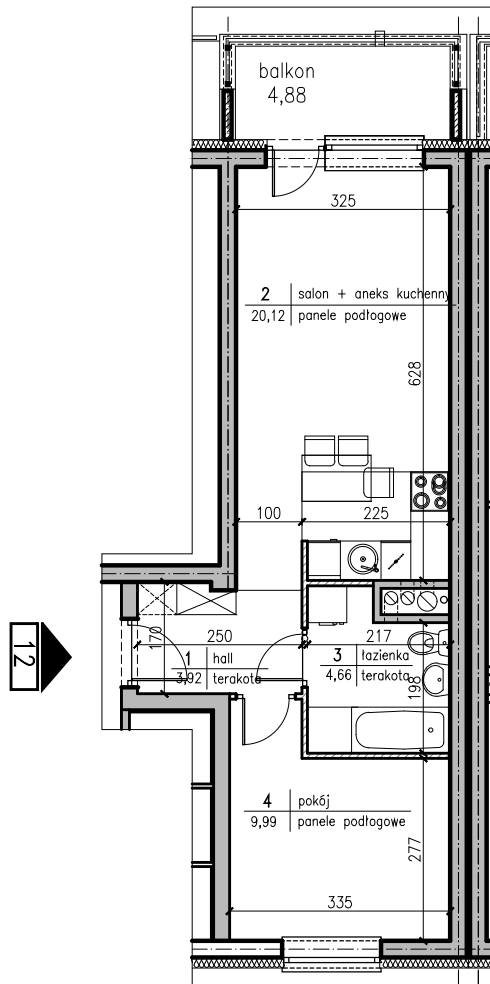

BIURO SPRZEDAŻY
15-282 BIAŁYSTOK
ul. Piękna 3
tel. (85) 747-30-30

REKREACYJNE OSIEDLE W ZIELENII

budynek 4

A
KLATKA

+3
PIĘTRO

12
NR MIESZKANIA

2
ILOŚĆ POKOI

38,69m²
POWIERZCHNIA

LEGENDA

	ŚCIANY KONSTRUKCYJNE
	ŚCIANY DZIAŁOWE

0 1 2 3 4 5 m