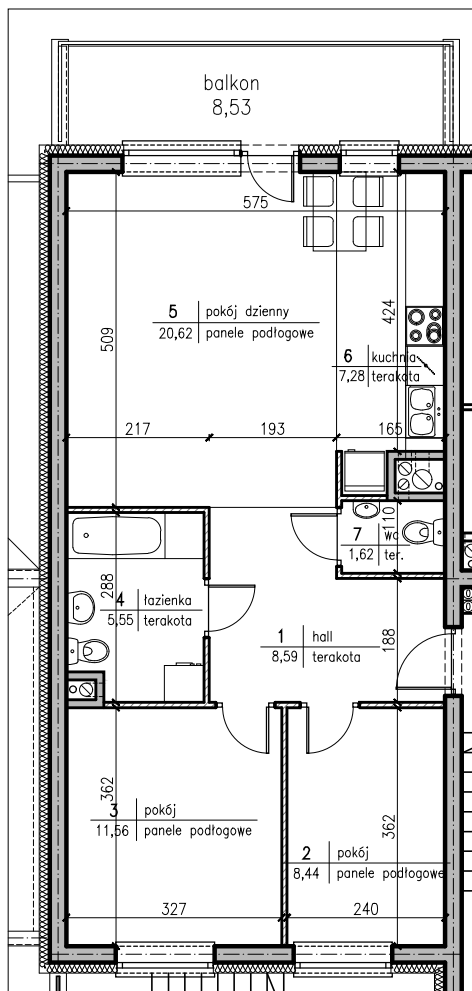

BIURO SPRZEDAŻY
15-282 BIAŁYSTOK
ul. Piękna 3
tel. (85) 747-30-30

REKREACYJNE OSIEDLE W ZIELENII

budynek 4

A
KLATKA

+4
PIĘTRO

13
NR MIESZKANIA

3
ILOŚĆ POKOI

63,66m²
POWIERZCHNIA

LEGENDA

	ŚCIANY KONSTRUKCYJNE
	ŚCIANY DZIAŁOWE

13