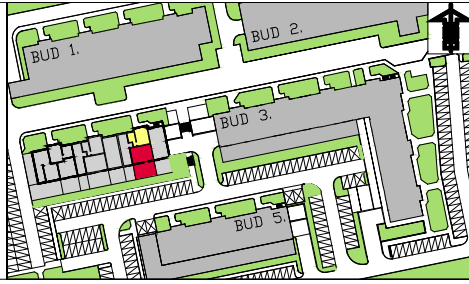

# REKREACYJNE OSIEDLE W ZIELENII

budynek 4

**A**  
KLATKA

**P**  
PIĘTRO

**2**  
NR MIESZKANIA

**2**  
ILOŚĆ POKOI

**44,48m<sup>2</sup>**  
POWIERZCHNIA

## LEGENDA

	ŚCIANY KONSTRUKCYJNE
	ŚCIANY DZIAŁOWE

**2**