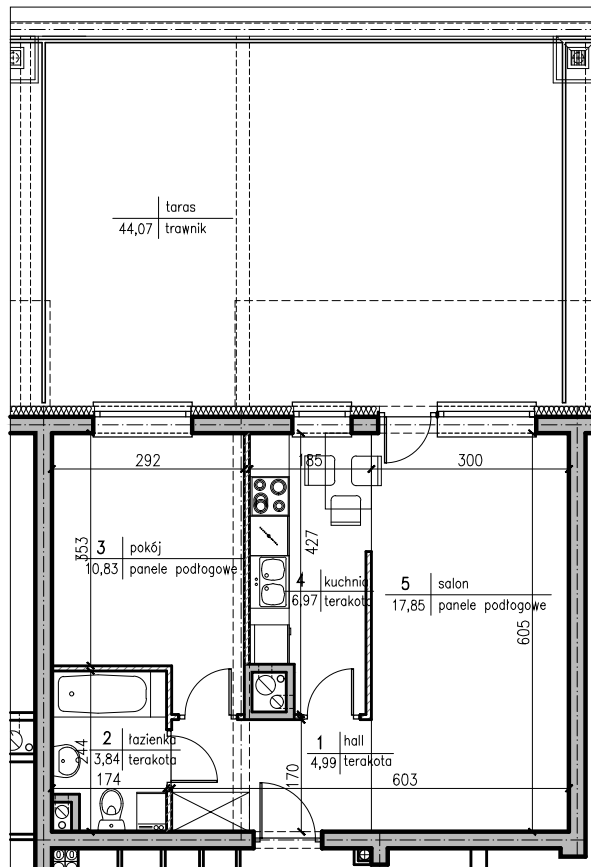

LEGENDA

	ŚCIANY KONSTRUKCYJNE
	ŚCIANY DZIAŁOWE