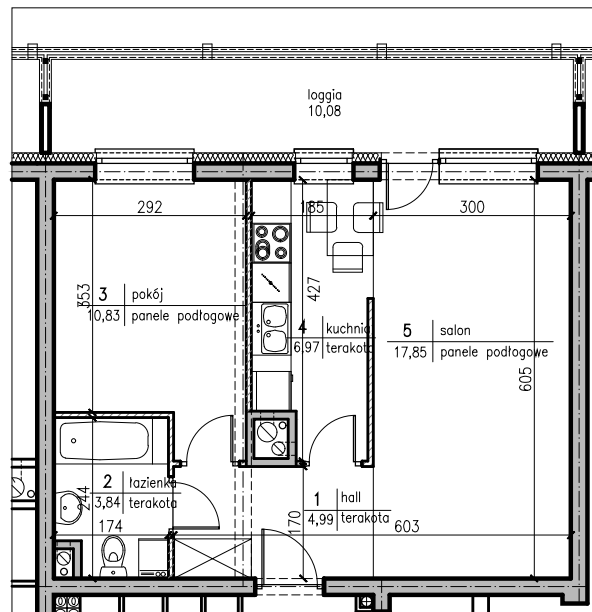

BIURO SPRZEDAŻY
15-282 BIAŁYSTOK
ul. Piękna 3
tel. (85) 747-30-30

REKREACYJNE OSIEDLE W ZIELENII

budynek 4

A
KLATKA

+7
PIĘTRO

23
NR MIESZKANIA

2
ILOŚĆ POKOI

44,48m²
POWIERZCHNIA

LEGENDA

	ŚCIANY KONSTRUKCYJNE
	ŚCIANY DZIAŁOWE

23