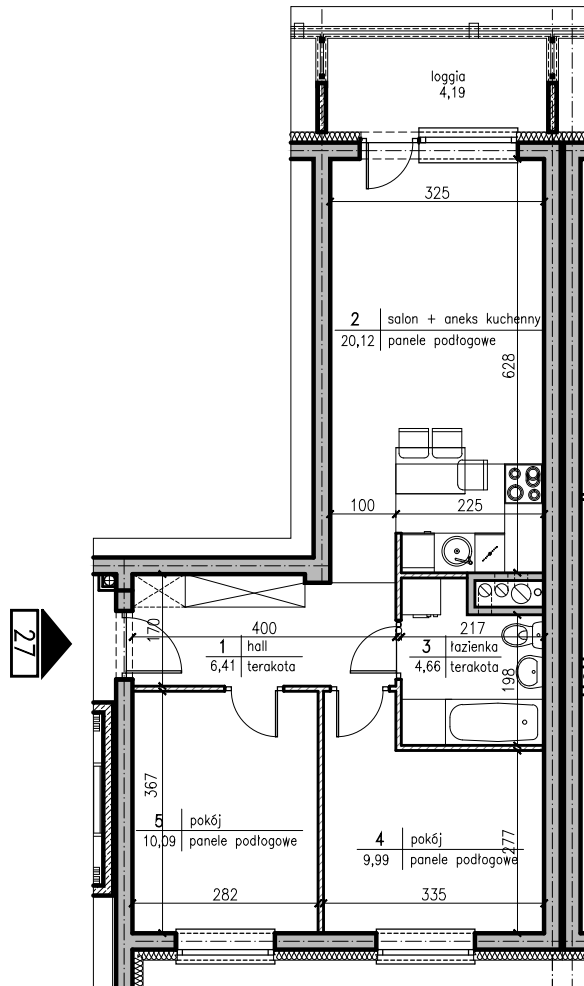

BIURO SPRZEDAŻY
15-282 BIAŁYSTOK
ul. Piękna 3
tel. (85) 747-30-30

REKREACYJNE OSIEDLE W ZIELENII

budynek 4

A
KLATKA

+8
PIĘTRO

27
NR MIESZKANIA

3
ILOŚĆ POKOI

51,27m²
POWIERZCHNIA

LEGENDA

	ŚCIANY KONSTRUKCYJNE
	ŚCIANY DZIAŁOWE

0 1 2 3 4 5 m