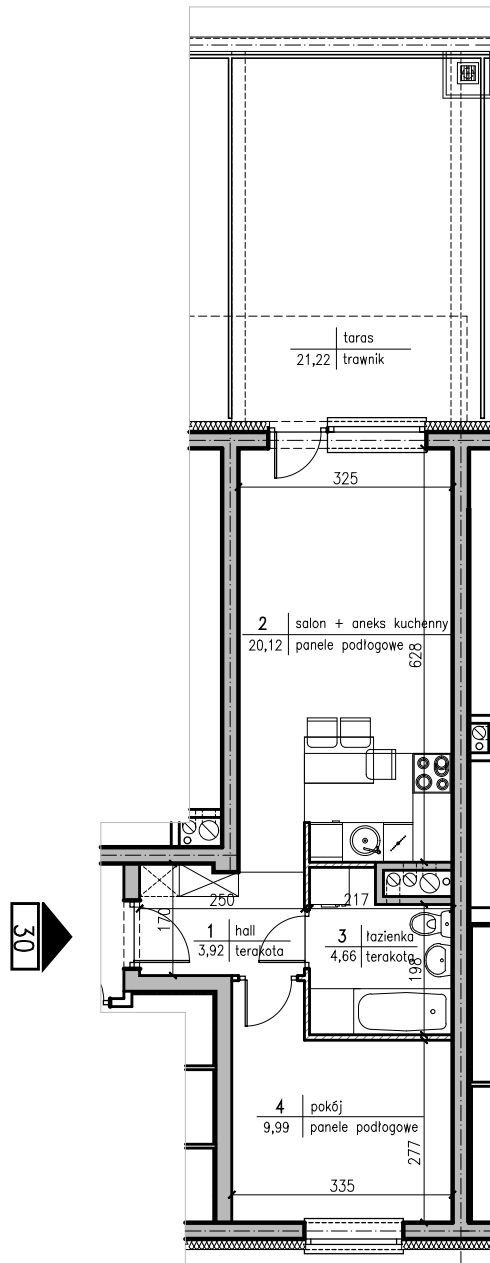

BIURO SPRZEDAŻY
15-282 BIAŁYSTOK
ul. Piękna 3
tel. (85) 747-30-30

REKREACYJNE OSIEDLE W ZIELENII

budynek 4

B
KLATKA

P
PIĘTRO

30
NR MIESZKANIA

2
ILOŚĆ POKOI

38,69m²
POWIERZCHNIA

LEGENDA

	ŚCIANY KONSTRUKCYJNE
	ŚCIANY DZIAŁOWE

0 1 2 3 4 5 m