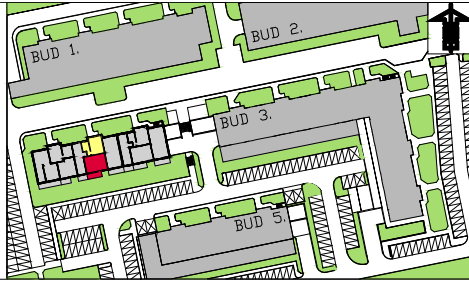

# REKREACYJNE OSIEDLE W ZIELENII

budynek 4

**B**  
KLATKA

**+3**  
PIĘTRO

**38**  
NR MIESZKANIA

**2**  
ILOŚĆ POKOI

**44,79m<sup>2</sup>**  
POWIERZCHNIA

## LEGENDA

	ŚCIANY KONSTRUKCYJNE
	ŚCIANY DZIAŁOWE

38

0 1 2 3 4 5 m