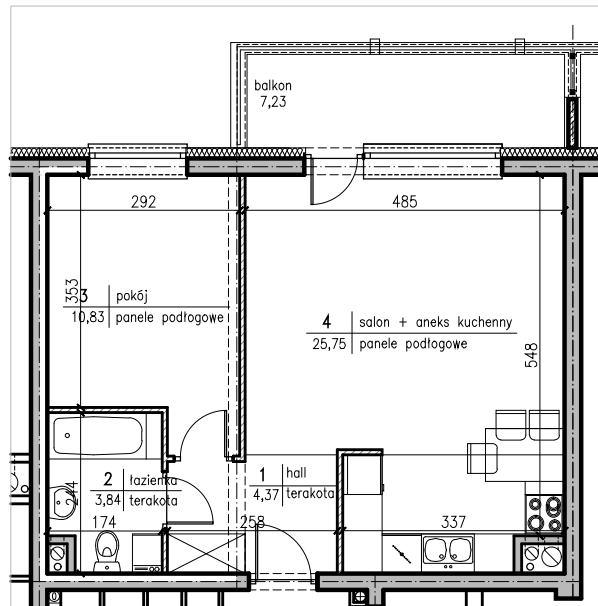

# REKREACYJNE OSIEDLE W ZIELENII

budynek 4

**B**  
KLATKA

**+3**  
PIĘTRO

**38**  
NR MIESZKANIA

**2**  
ILOŚĆ POKOI

**44,79m<sup>2</sup>**  
POWIERZCHNIA

## LEGENDA

	ŚCIANY KONSTRUKCYJNE
	ŚCIANY DZIAŁOWE

38

0 1 2 3 4 5 m