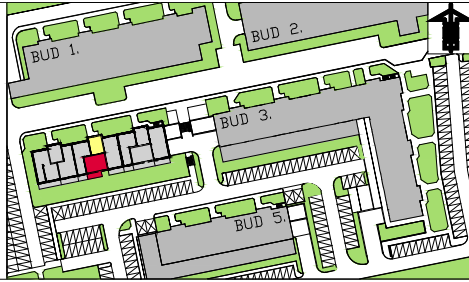

# REKREACYJNE OSIEDLE W ZIELENII

budynek 4

**B**  
KLATKA

**+7**  
PIĘTRO

**50**  
NR MIESZKANIA

**2**  
ILOŚĆ POKOI

**44,79m<sup>2</sup>**  
POWIERZCHNIA

## LEGENDA

	ŚCIANY KONSTRUKCYJNE
	ŚCIANY DZIAŁOWE