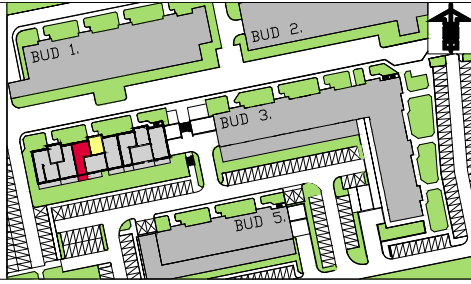

# REKREACYJNE OSIEDLE W ZIELENII

budynek 4

**B**  
KLATKA

**+7**  
PIĘTRO

**51**  
NR MIESZKANIA

**3**  
ILOŚĆ POKOI

**51,27m<sup>2</sup>**  
POWIERZCHNIA

## LEGENDA

	ŚCIANY KONSTRUKCYJNE
	ŚCIANY DZIAŁOWE