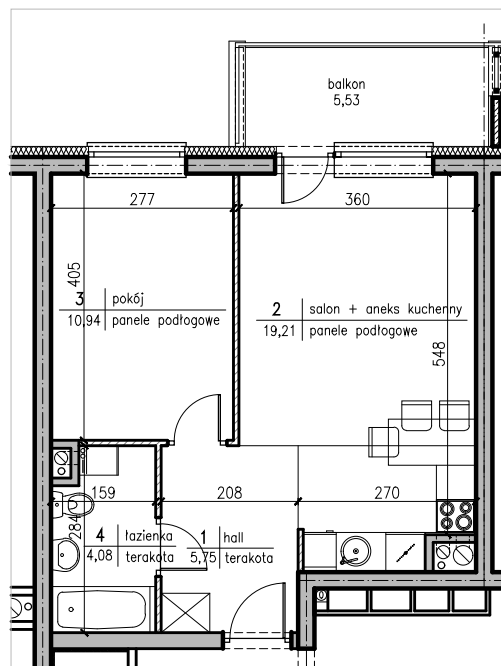

BIURO SPRZEDAŻY
15-282 BIAŁYSTOK
ul. Piękna 3
tel. (85) 747-30-30

REKREACYJNE OSIEDLE W ZIELENII

budynek 4

C
KLATKA

+3
PIĘTRO

61
NR MIESZKANIA

2
ILOŚĆ POKOI

39,98m²
POWIERZCHNIA

LEGENDA

	ŚCIANY KONSTRUKCYJNE
	ŚCIANY DZIAŁOWE

61